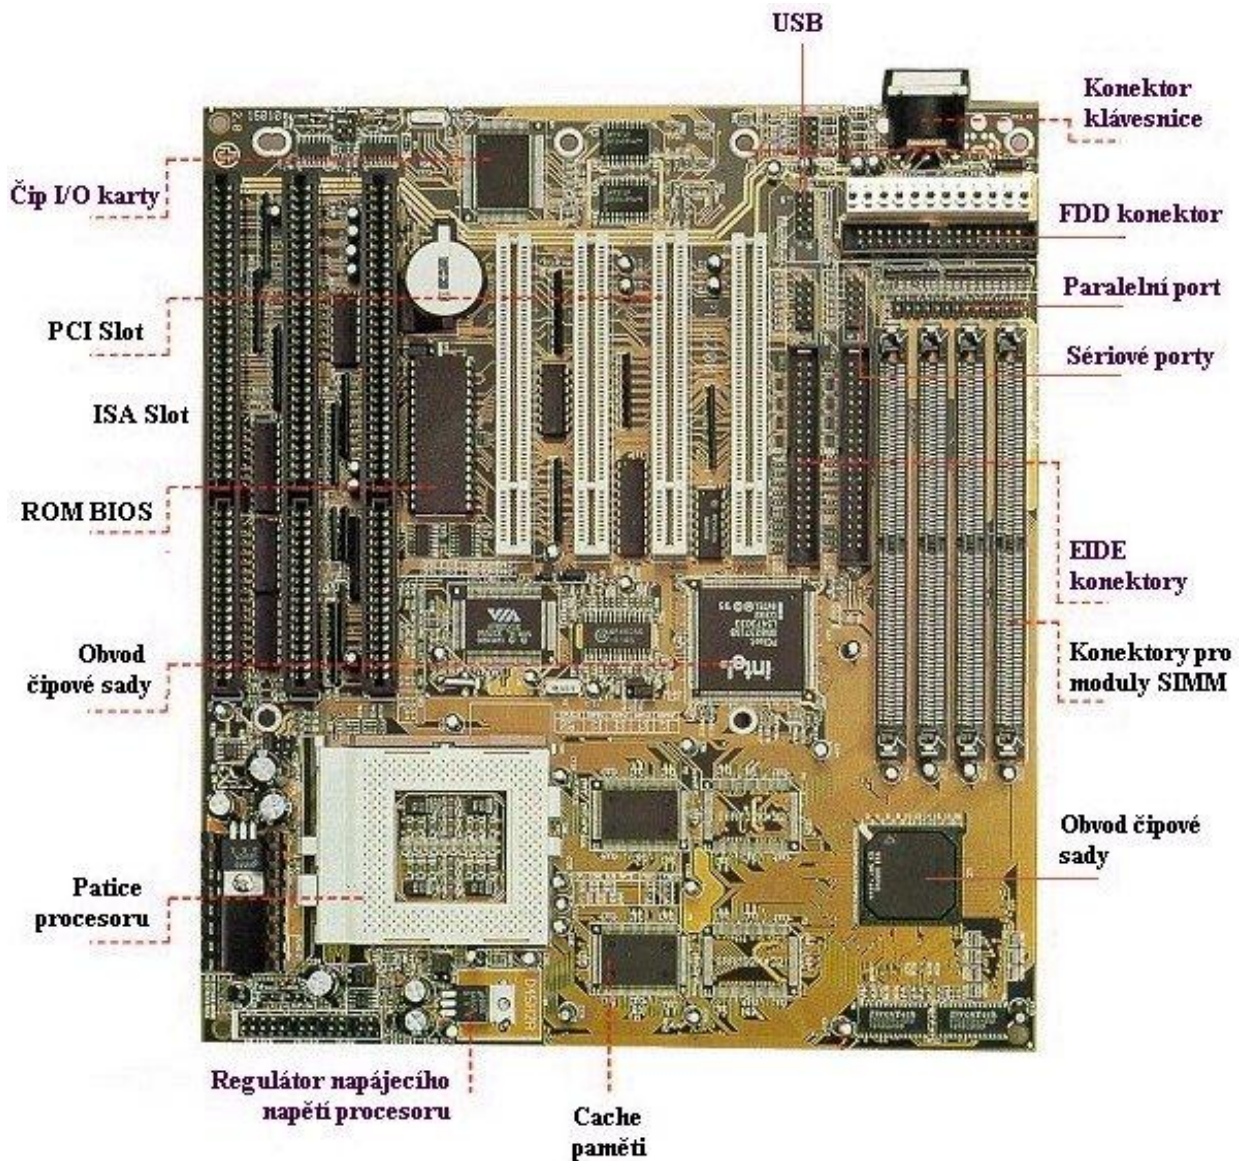

Architektura PC s periferiemi

Základní deska (1)

Základní deska pro procesor Intel 80486DX

Základní deska (2)

Základní deska pro procesor Intel Pentium

Základní deska (3)

Základní deska pro procesor Intel Pentium II

Základní deska (4)

Základní deska pro procesor Intel Pentium 4

Základní deska (5)

Základní deska pro procesor Intel Core 2
Extreme / Intel Core 2 Duo

Základní deska (6)

Základní deska pro procesor Intel Core i7