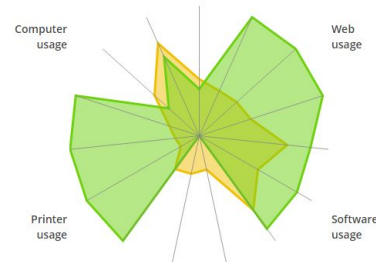

Overview, from 26 Jan, 2015 to 01 Feb, 2015, All

Karel Sedláček Th.D., marketing department, from 26 Jan, 2015 to 01 Feb, 2015

Highlights

Behaviour anomaly detection

56% Avg productivity	11.00 - 12.00 Peak productivity
5h 07m Daily avg software time	2h 16m Daily avg web time
5h 08m Avg active computer usage time	LVV-CVM2KYRLVL Primary computer
859 / 0 Pages printed	\\LVV-CVM2KYRLVLLHP LaserJet 1200 Series PCL 6 Primary printer