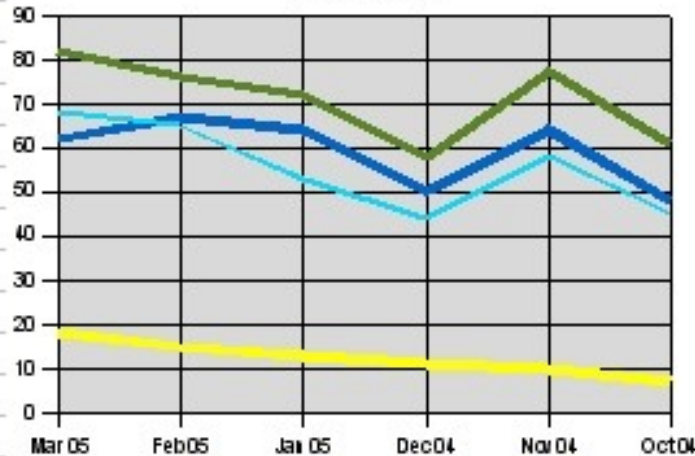

Site Stats

Top 20 of 20 Total Countries - J

#	Hits	Files	
1	865	774	7
2	592	512	4
3	439	402	3
4	197	175	1
5	49	45	
6	21	17	
7	13	13	
8	12	12