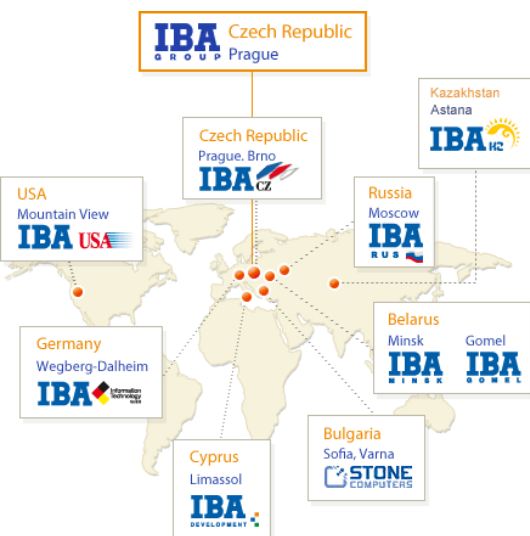

IBA CZ

Průmyslový partner FI MU

Petr Adámek, petr.adamek@ibacz.eu

IBA CZ – průmyslový partnert FI MU

- Představení společnosti
 - IBA GROUP
 - IBA CZ
 - Co děláme
- Spolupráce s FI MU
- Co nabízíme studentům
- SWSC 2011

- IBA Group
 - založena v roce 1993 jako dceřiná společnost IBM
 - působí ve více než 30 zemích
 - Více než 2000 IT profesionálů
 - Od roku 2005 sídlí v Praze

- IBA CZ
 - Založena v roce 1999
 - Vývojová centra v Praze a v Brně
 - Více než 100 zaměstnanců, zkušených a certifikovaných IT specialistů, business analytiků, architektů a projektových manažerů