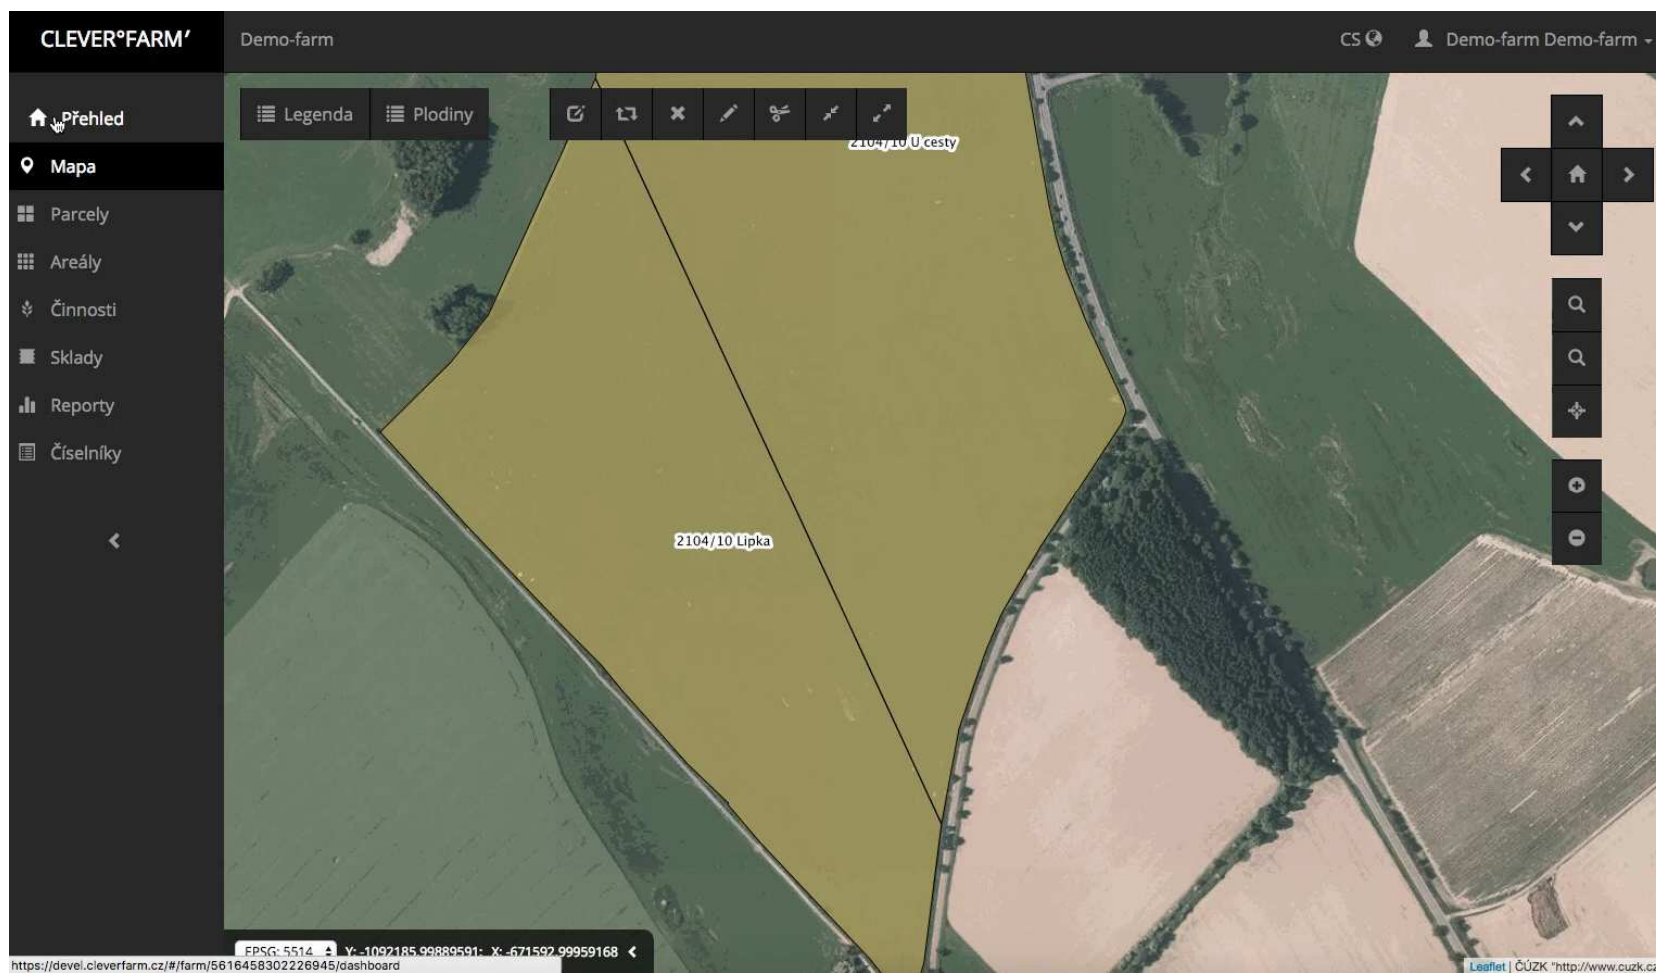

Clever Farm s.r.o.

CLEVER°
MAPS¹

správa
farmy