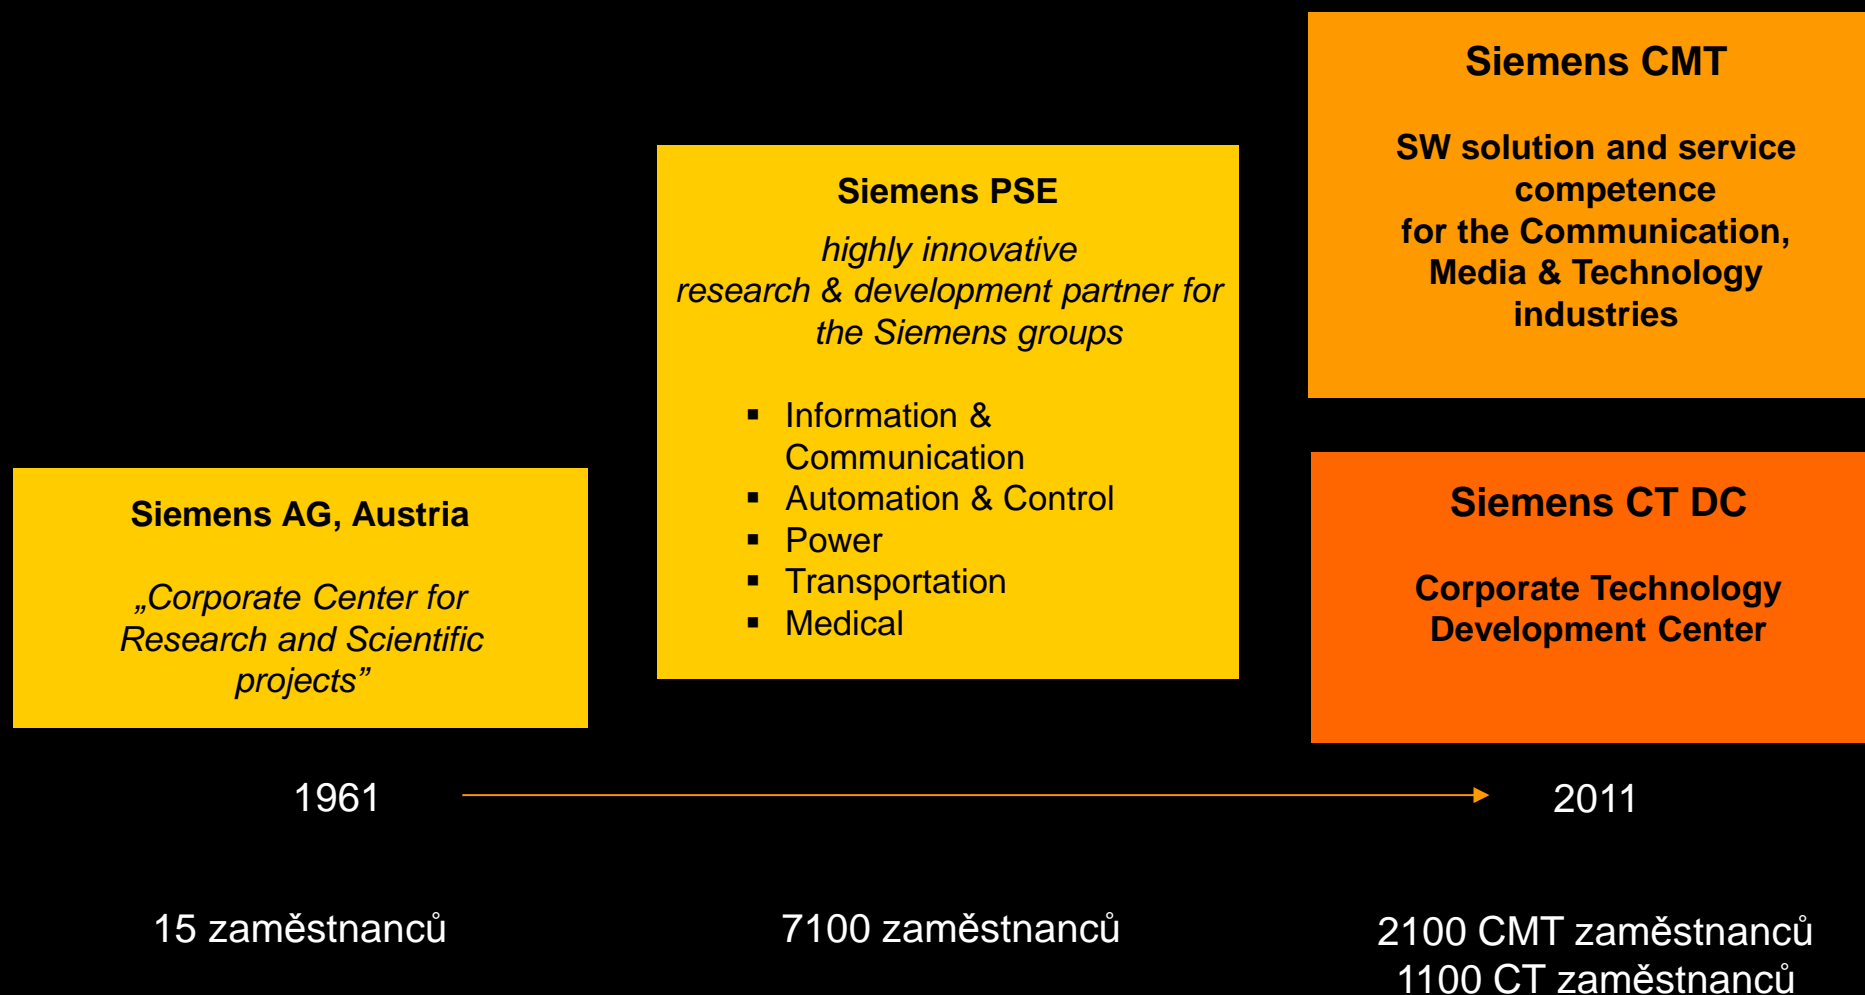

2. ANF DATA v rámci koncernu Siemens