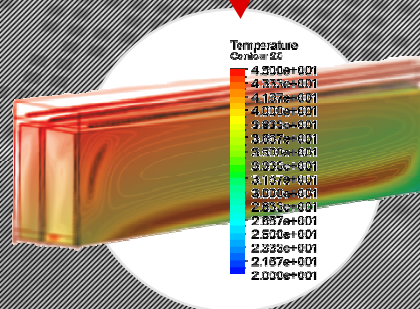

Velké množství
dat z flotily aut

Webová
aplikace

Složení týmu

- HW system architect
- MCU firmware

Věci

- Embedded device developer
- Aplikační programátor

Internet

- Web developer
- Android a iOS developer