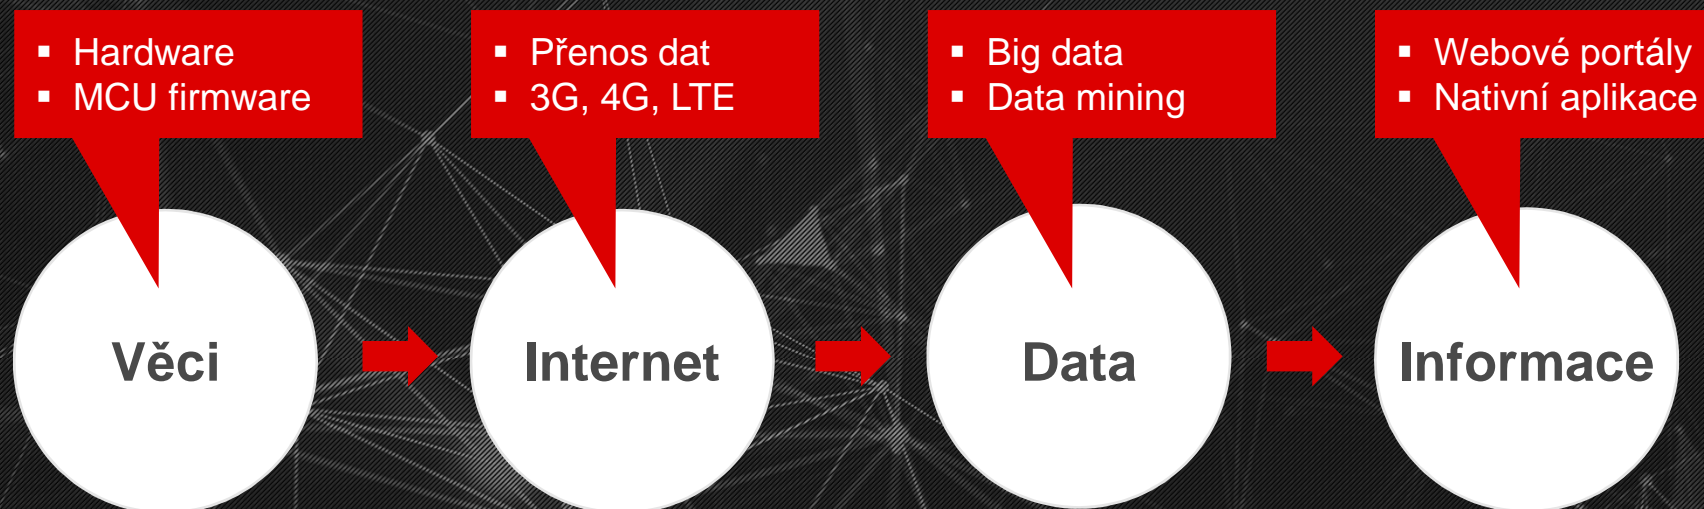

Internet věcí

VEIT
electronics

Realizuj svoji kreativitu

Mgr. Martin Čech

www.veit.cz

Co je vlastně internet věcí?

VEIT
electronics

Internet věcí u nás

Kamiony pro přepravu drůbeže

VEIT
electronics

Kamiony pro přepravu drůbeže

VEIT
electronics

Internet věcí u nás

VEIT
electronics

Monitoring a
kontrola prostředí

Přerušované spojení
na cestách

Velké množství
dat z flotily aut

Webová
aplikace

Složení týmu

- HW system architect
- MCU firmware

Věci

- Embedded device developer
- Aplikační programátor

Internet

- Web developer
- Android a iOS developer

Data

Informace

Závěrečné práce

- HW/SW co-design
- Datová analýza a zpracování
- Webový portál pro vizualizaci dat
- Gateway pro internet věcí

Referenční osoba

RNDr. Zdeněk Matěj, Ph. D.

B401

Modřická 52, Moravany