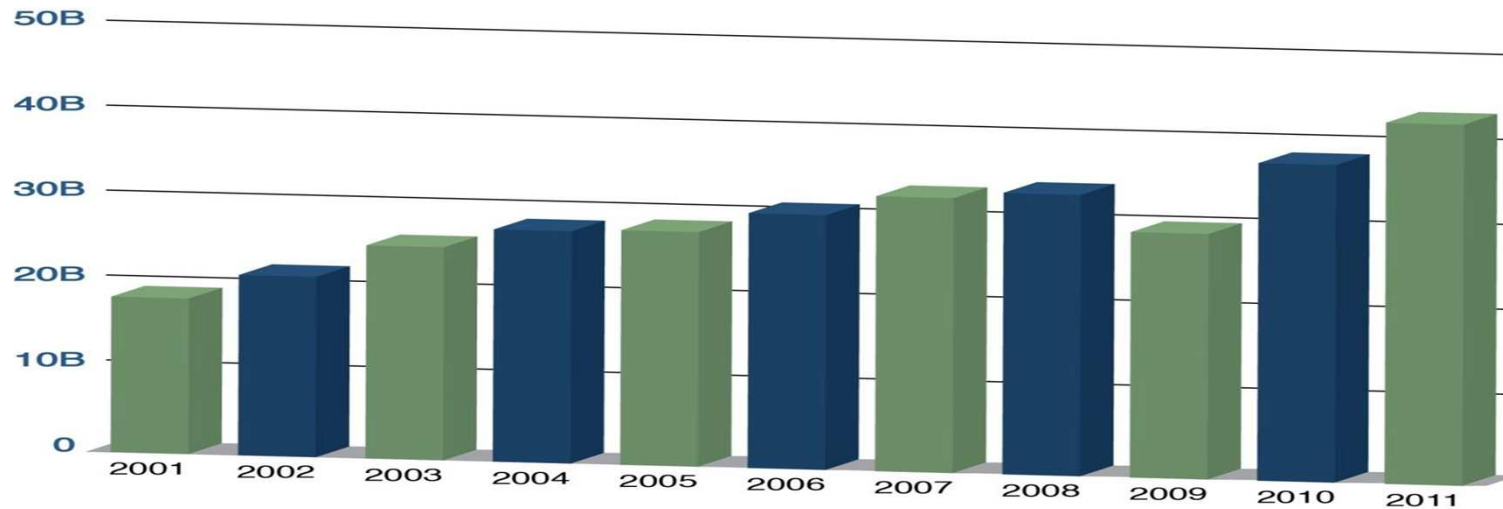

(1) Based on 3Q12 annualized revenue. (2) Based on closing stock price on November 2, 2012.
Sector % based on 3Q12 results.