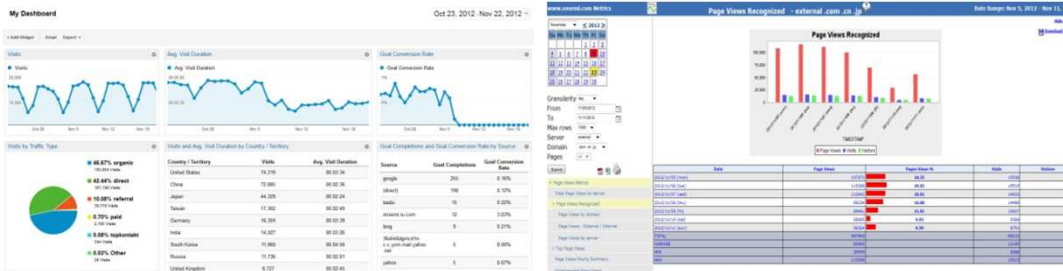

## Podporujeme podnikový informační systém

ERP je jedna z klíčových firemních aplikací.

Administace, konfigurace, údržba, reporting atd.

Používáme aplikační balík  
**Oracle e-Business Suite.**

Pro zájemce o dlouhodobé stáže, členové tohoto týmu tráví nejvíce času na služebních cestách.

# Co děláme?

[www.onsemi.com](http://www.onsemi.com)

Prezentujeme firmu na webu...

Analyzujeme, jak se nam to daří...

A snažíme se zlepšit!

Google code

Page Speed Service

Denně v průměru 100 000 zobrazení, 15 000 návštěv od 12 000 reálných uživatelů .  
Dále denně zpracováváme okolo 400 000 požadavků z různých indexovacích serverů.