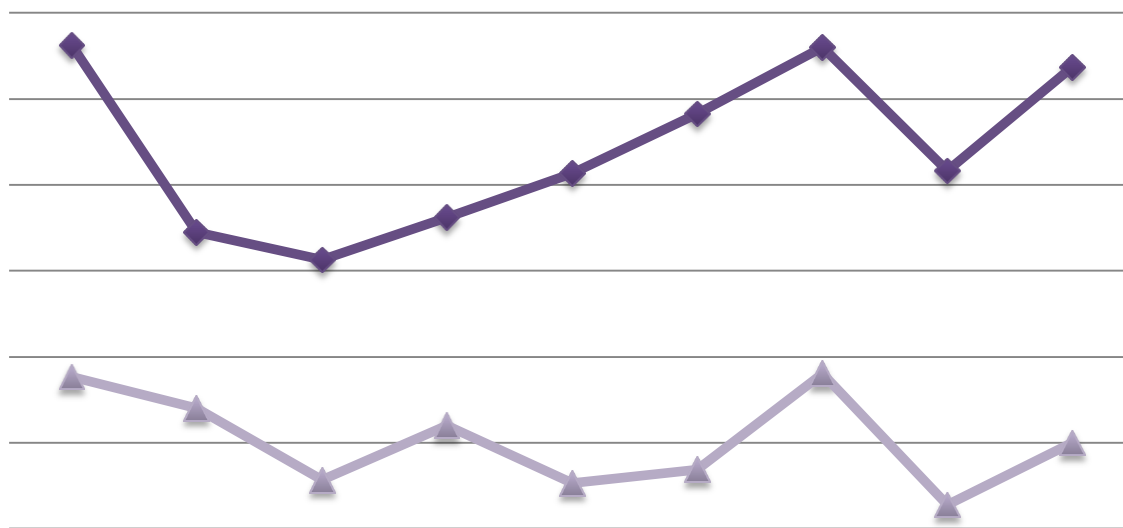

O nás

- společnost založena v roce 2005
- česká společnost
- vlastní vývoj HW a SW

obrat

zisk k obratu