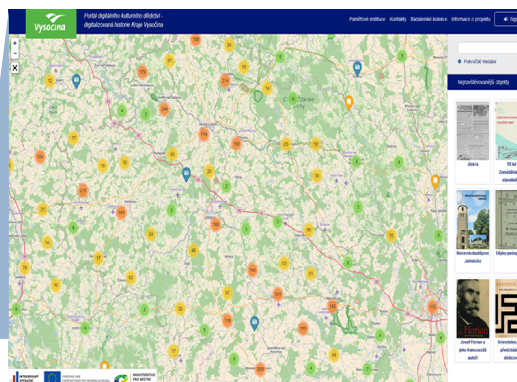

Jedeme v IT

Portálová řešení

IBA
GROUP

 **GE Money Bank**

Věrnostní portál

O₂

Modernizace
portálového řešení

 **Kraj Vysočina**