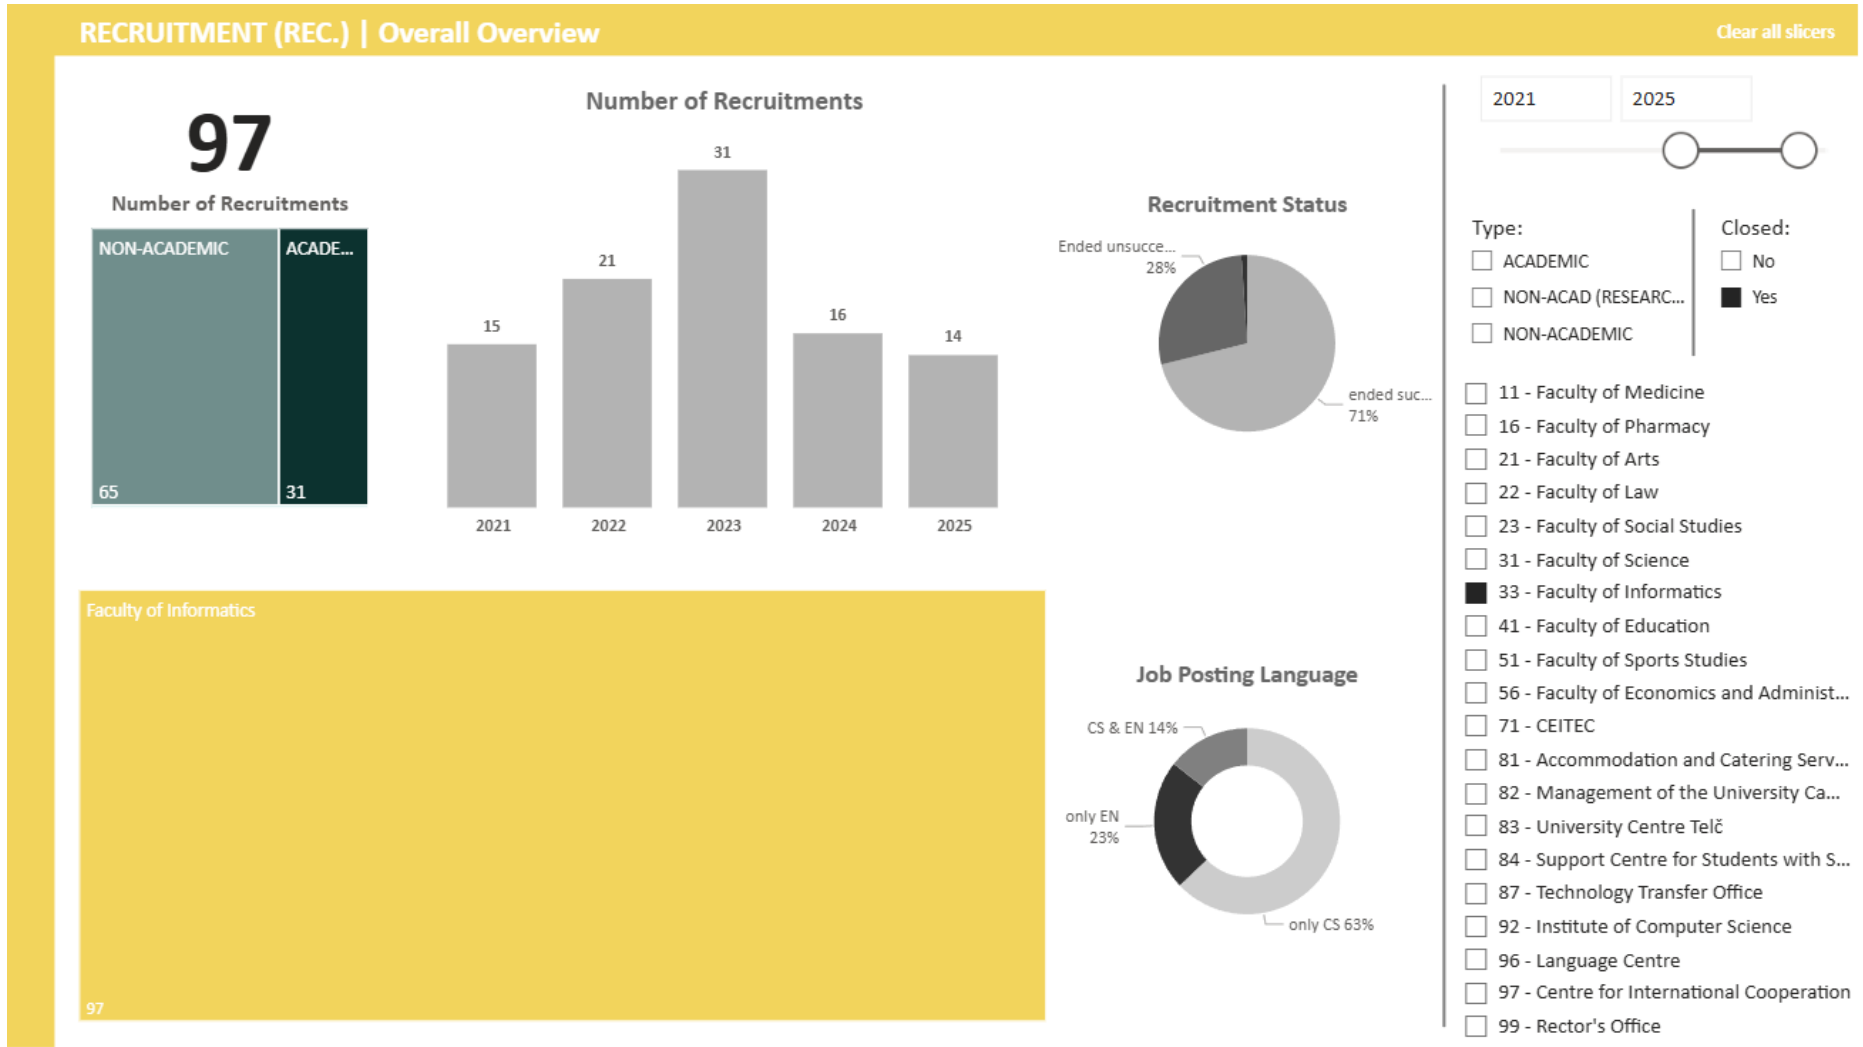

Selection procedures – total number of selection procedures in the years 2021–2025

Výběrová řízení – celkový počet výběrových řízení v letech 2021-2025