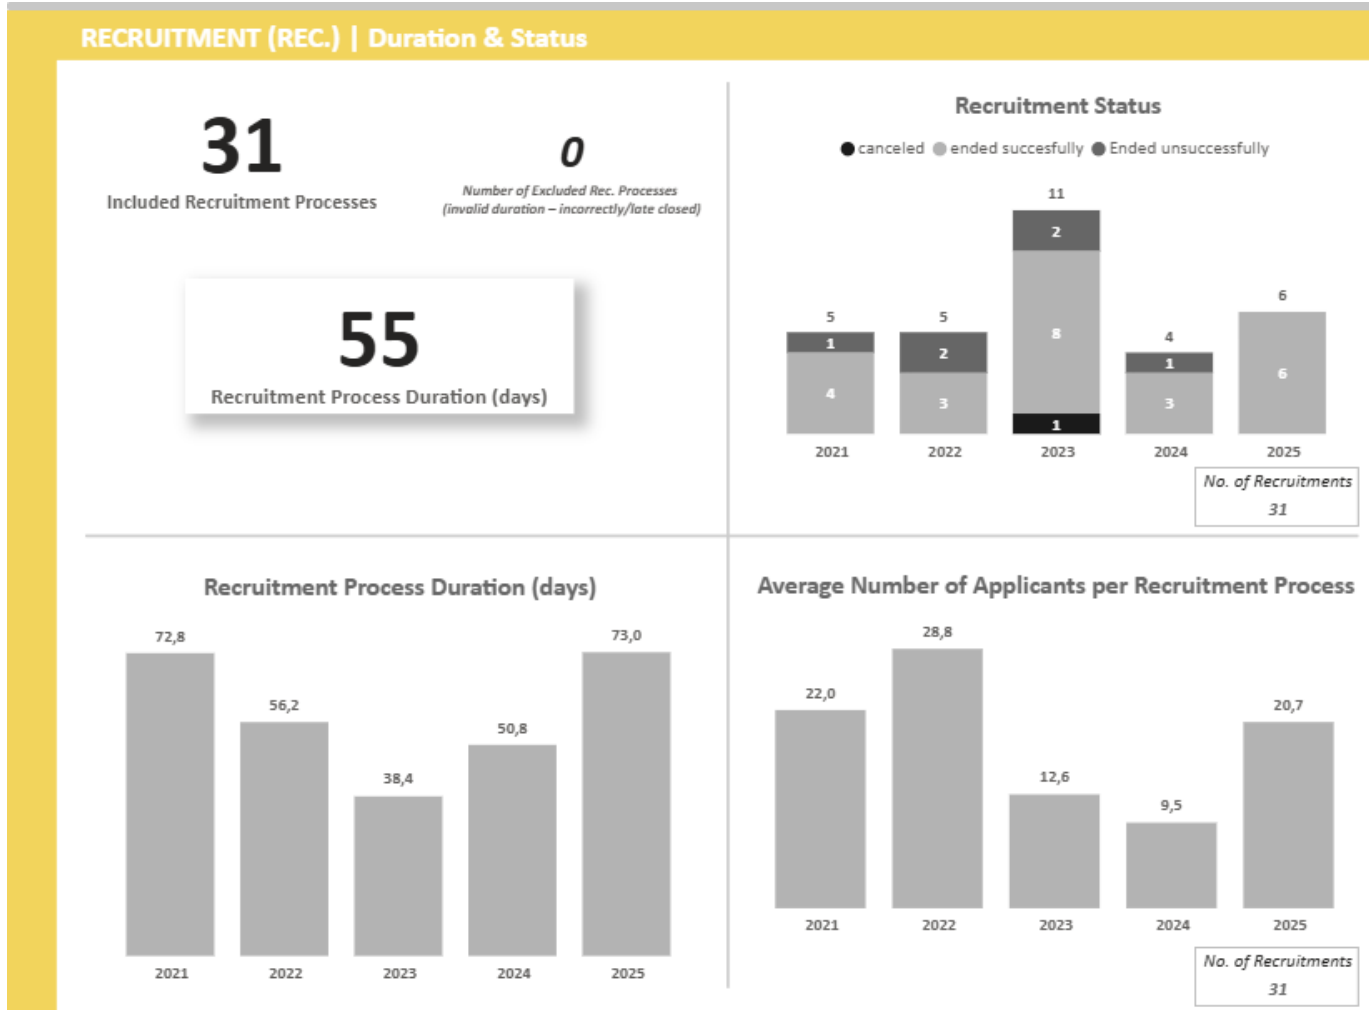

Selection procedures – academic selection procedures in the years 2021–2025

Výběrová řízení – akademická výběrová řízení v letech 2021-2025

VÝBĚROVÁ ŘÍZENÍ (VŘ) | celkový přehled

31

výběrových řízení

AKADEMIK

31

počet VŘ

stav VŘ

Fakulta informatiky

31

jazyk VŘ

Selection procedures – non-academic selection procedures in the years 2021–2025

RECRUITMENT (REC.) | Duration & Status

65
Included Recruitment Processes

0
Number of Excluded Rec. Processes
(invalid duration – incorrectly/late closed)

23
Recruitment Process Duration (days)

Výběrová řízení – neakademická výběrová řízení v letech 2021-2025

VÝBĚROVÁ ŘÍZENÍ (VŘ) | délka, stav VŘ

65
započítaných VŘ

0

počet nezapočítaných VŘ (s nevalidní
délkou - špatně/opožděně ukončená VŘ)

23

délka VŘ ve dnech

délka VŘ ve dnech

stav VŘ