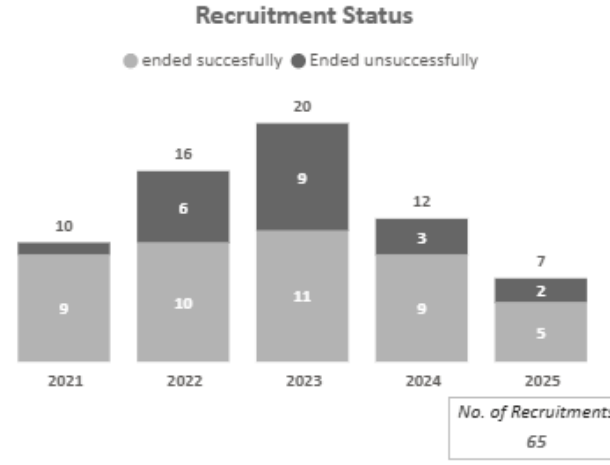

Selection procedures – academic selection procedures in the years 2021–2025

Výběrová řízení – akademická výběrová řízení v letech 2021-2025

VÝBĚROVÁ ŘÍZENÍ (VŘ) | celkový přehled

31

výběrových řízení

AKADEMIK

31

počet VŘ

stav VŘ

Fakulta informatiky

31

jazyk VŘ

Selection procedures – non-academic selection procedures in the years 2021–2025

RECRUITMENT (REC.) | Duration & Status

65
Included Recruitment Processes

0
Number of Excluded Rec. Processes
(invalid duration – incorrectly/late closed)

23
Recruitment Process Duration (days)

Výběrová řízení – neakademická výběrová řízení v letech 2021-2025

VÝBĚROVÁ ŘÍZENÍ (VŘ) | délka, stav VŘ

65
započítaných VŘ

0

počet nezapočítaných VŘ (s nevalidní
délkou - špatně/opožděně ukončená VŘ)

23

délka VŘ ve dnech

délka VŘ ve dnech

stav VŘ