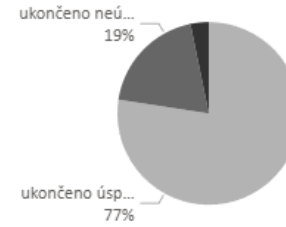

Selection procedures – academic selection procedures in the years 2021–2025

Výběrová řízení – akademická výběrová řízení v letech 2021-2025

VÝBĚROVÁ ŘÍZENÍ (VŘ) | celkový přehled

31

výběrových řízení

AKADEMIK

31

počet VŘ

stav VŘ

Fakulta informatiky

31

jazyk VŘ

Selection procedures – non-academic selection procedures in the years 2021–2025

RECRUITMENT (REC.) | Duration & Status

65
Included Recruitment Processes

0
Number of Excluded Rec. Processes
(invalid duration – incorrectly/late closed)

23
Recruitment Process Duration (days)

Výběrová řízení – neakademická výběrová řízení v letech 2021-2025