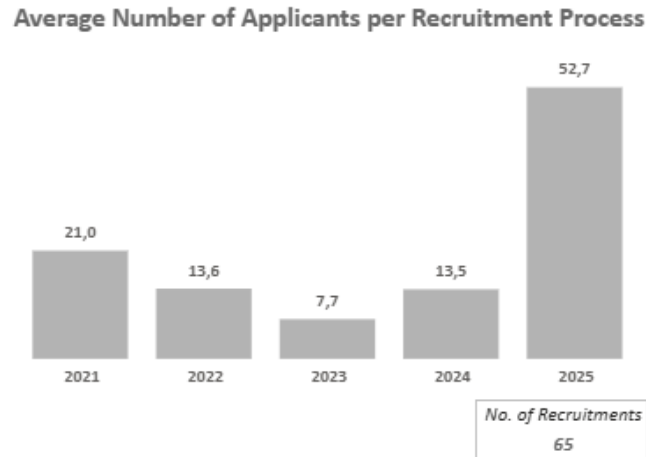

Selection procedures – academic selection procedures in the years 2021–2025

Výběrová řízení – akademická výběrová řízení v letech 2021-2025

VÝBĚROVÁ ŘÍZENÍ (VŘ) | celkový přehled

31

výběrových řízení

AKADEMIK

31

počet VŘ

stav VŘ

Fakulta informatiky

31

jazyk VŘ

Selection procedures – non-academic selection procedures in the years 2021–2025

RECRUITMENT (REC.) | Duration & Status

65
Included Recruitment Processes

0
Number of Excluded Rec. Processes
(invalid duration – incorrectly/late closed)

23
Recruitment Process Duration (days)

Výběrová řízení – neakademická výběrová řízení v letech 2021-2025