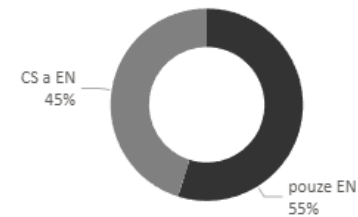

31

počet VŘ

stav VŘ

Fakulta informatiky

31

jazyk VŘ

Selection procedures – non-academic selection procedures in the years 2021–2025

RECRUITMENT (REC.) | Duration & Status

65
Included Recruitment Processes

0
Number of Excluded Rec. Processes
(invalid duration – incorrectly/late closed)

23
Recruitment Process Duration (days)

Výběrová řízení – neakademická výběrová řízení v letech 2021-2025