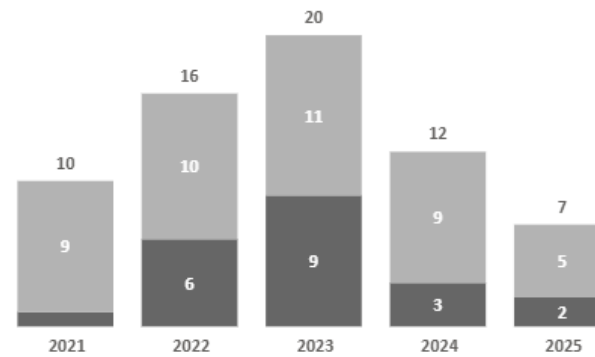

65
Included Recruitment Processes

0
Number of Excluded Rec. Processes
(invalid duration – incorrectly/late closed)

23
Recruitment Process Duration (days)

Výběrová řízení – neakademická výběrová řízení v letech 2021-2025

VÝBĚROVÁ ŘÍZENÍ (VŘ) | délka, stav VŘ

65
započítaných VŘ

0

počet nezapočítaných VŘ (s nevalidní
délkou - špatně/opožděně ukončená VŘ)

23

délka VŘ ve dnech

délka VŘ ve dnech

stav VŘ

● ukončeno neúspěšně ● ukončeno úspěšně

počet VŘ
65

průměrný počet uchazečů na jedno VŘ

počet VŘ
65

MUNI
FI

HR EXCELLENCE IN RESEARCH