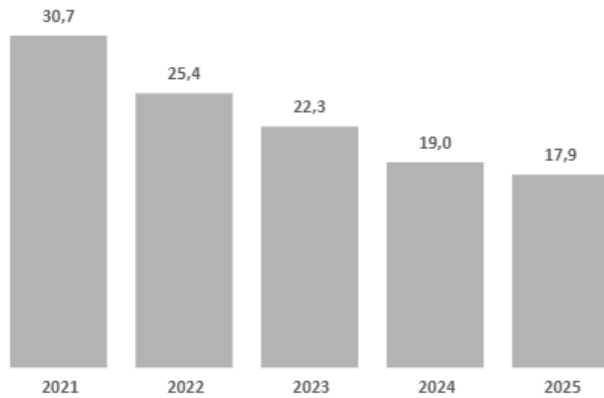

65
Included Recruitment Processes

0
Number of Excluded Rec. Processes
(invalid duration – incorrectly/late closed)

23
Recruitment Process Duration (days)

Výběrová řízení – neakademická výběrová řízení v letech 2021-2025

VÝBĚROVÁ ŘÍZENÍ (VŘ) | délka, stav VŘ

65
započítaných VŘ

0

počet nezapočítaných VŘ (s nevalidní
délkou - špatně/opožděně ukončená VŘ)

23

délka VŘ ve dnech

délka VŘ ve dnech

stav VŘ

● ukončeno neúspěšně ● ukončeno úspěšně

počet VŘ
65

průměrný počet uchazečů na jedno VŘ

počet VŘ
65

MUNI
FI

HR EXCELLENCE IN RESEARCH