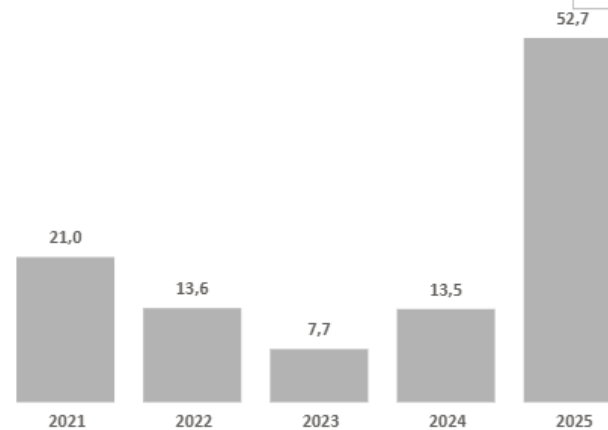

65
Included Recruitment Processes

0
Number of Excluded Rec. Processes
(invalid duration – incorrectly/late closed)

23
Recruitment Process Duration (days)

Výběrová řízení – neakademická výběrová řízení v letech 2021-2025

VÝBĚROVÁ ŘÍZENÍ (VŘ) | délka, stav VŘ

65
započítaných VŘ

0

počet nezapočítaných VŘ (s nevalidní
délkou - špatně/opožděně ukončená VŘ)

23

délka VŘ ve dnech

délka VŘ ve dnech

stav VŘ

● ukončeno neúspěšně ● ukončeno úspěšně

počet VŘ
65

průměrný počet uchazečů na jedno VŘ

počet VŘ
65

MUNI
FI

HR EXCELLENCE IN RESEARCH