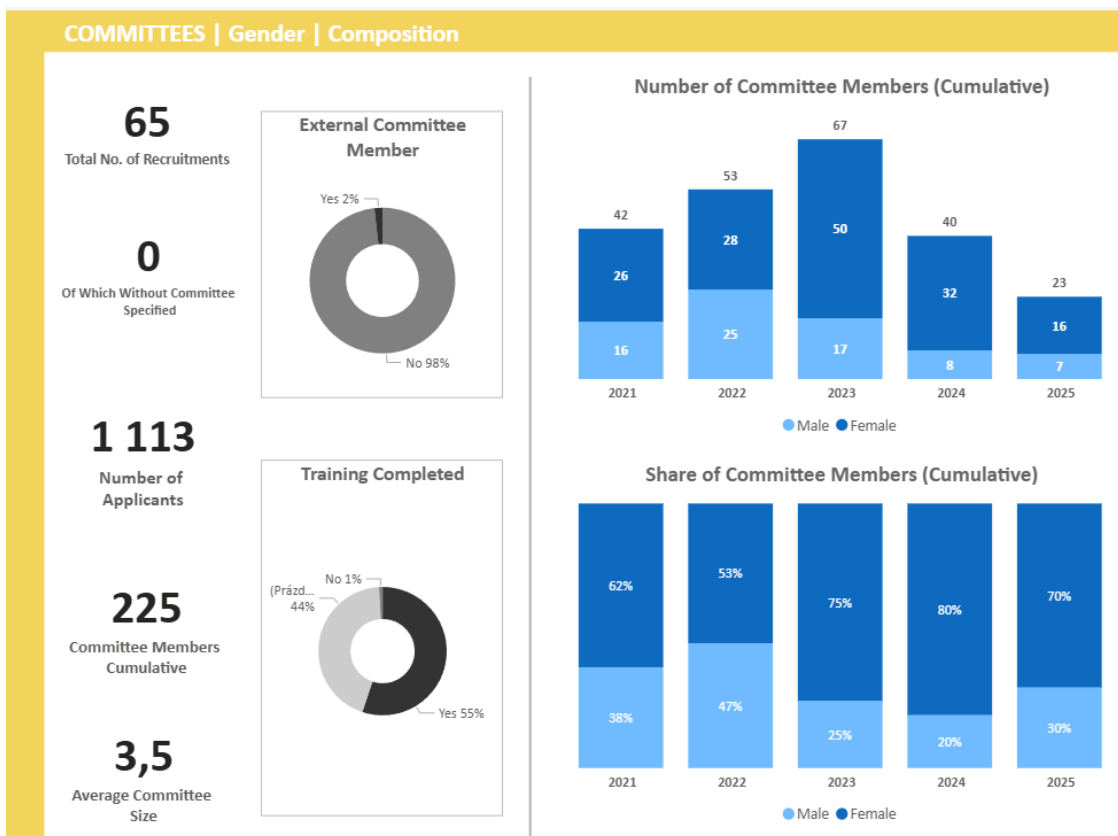

Selection committee members' gender (2021-2025)

Gender členů výběrových komisí v letech 2021-2025

Gender composition of selection committees in academic selection procedures

Genderové složení členů komisí v akademických výběrových řízeních

Gender composition of selection committees in non-academic selection procedures

Genderové složení členů komisí v neakademických výběrových řízeních