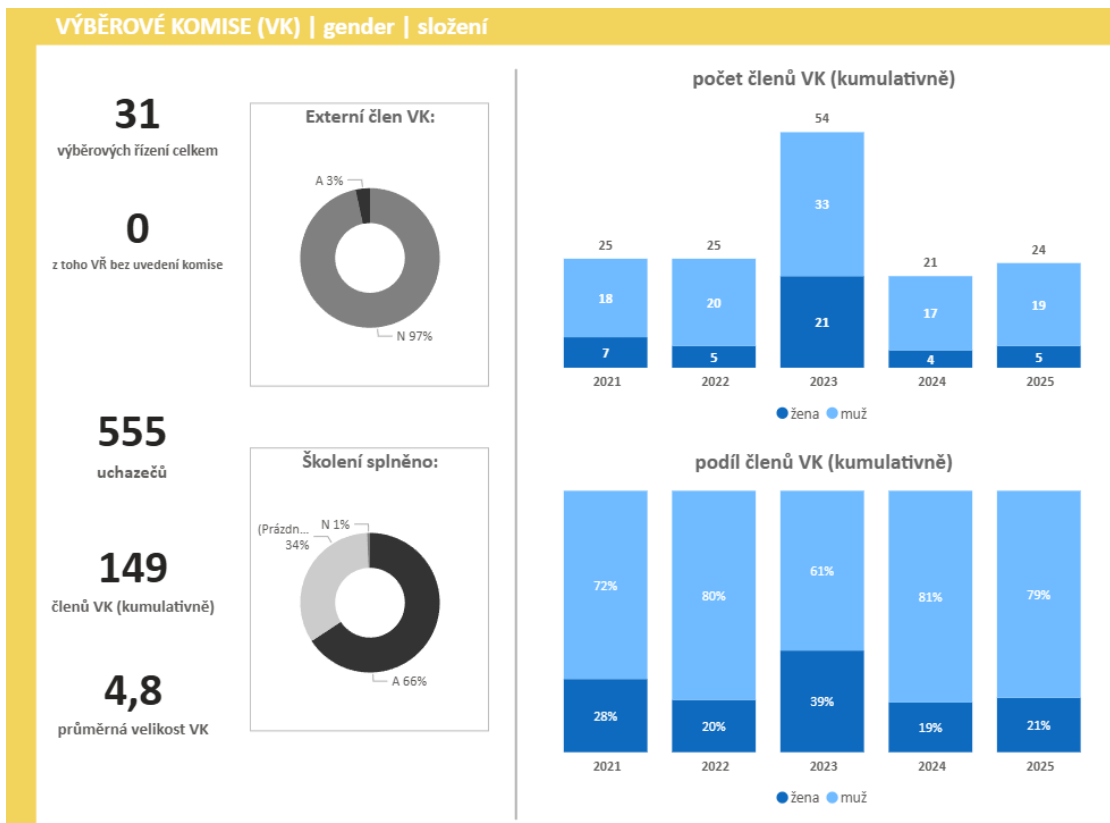

Selection committee members' gender (2021-2025)

Gender členů výběrových komisí v letech 2021-2025

Gender composition of selection committees in academic selection procedures

Genderové složení členů komisí v akademických výběrových řízeních