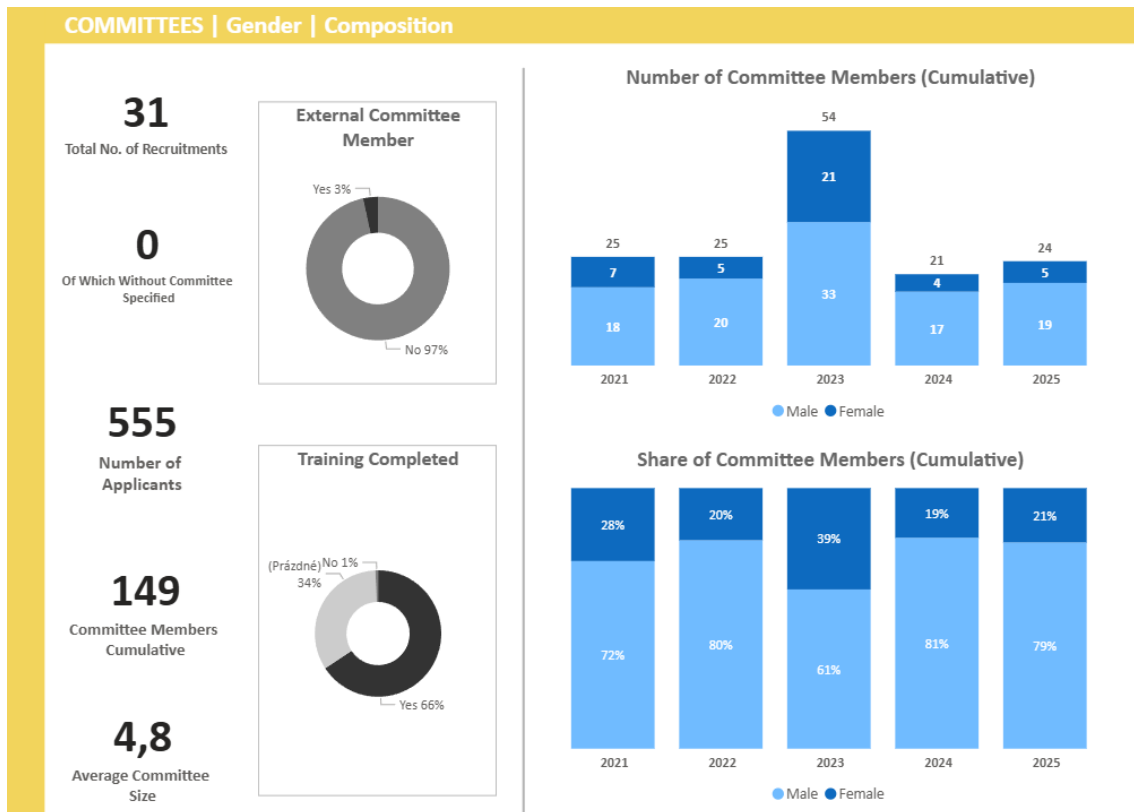

Selection committee members' gender (2021-2025)

Gender členů výběrových komisí v letech 2021-2025

Gender composition of selection committees in academic selection procedures

Genderové složení členů komisí v akademických výběrových řízeních

Gender composition of selection committees in non-academic selection procedures

Genderové složení členů komisí v neakademických výběrových řízeních