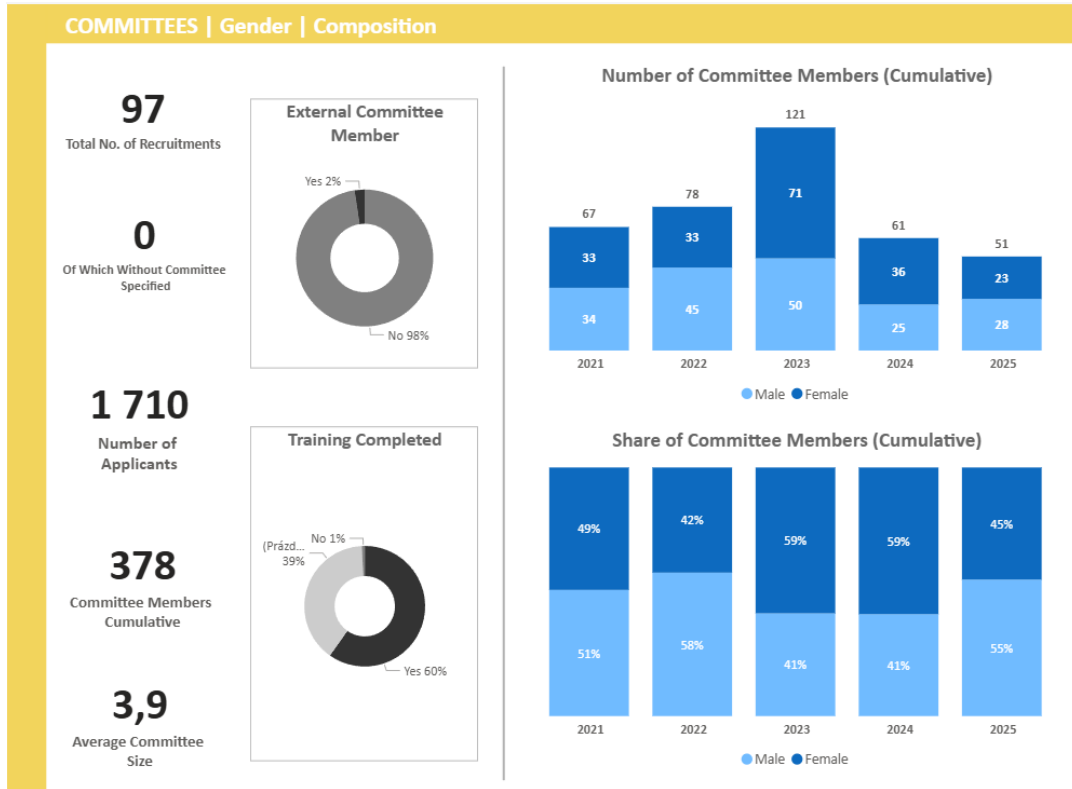

Selection committee members' gender (2021-2025)

Gender členů výběrových komisí v letech 2021-2025

Gender composition of selection committees in academic selection procedures

Genderové složení členů komisí v akademických výběrových řízeních

Gender composition of selection committees in non-academic selection procedures

Genderové složení členů komisí v neakademických výběrových řízeních