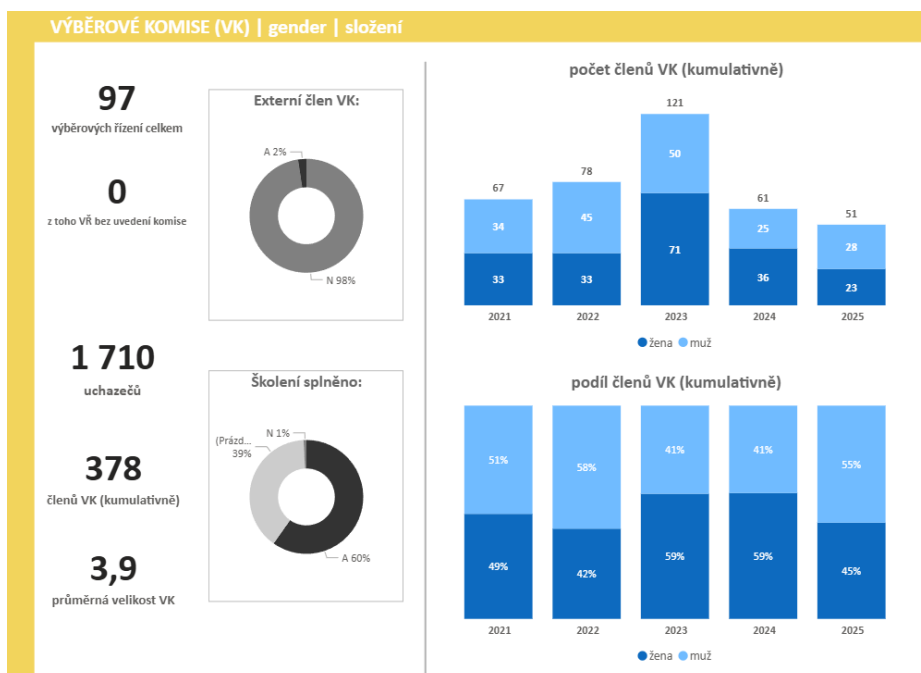

Selection committee members' gender (2021-2025)

Gender členů výběrových komisí v letech 2021-2025

Gender composition of selection committees in academic selection procedures

Genderové složení členů komisí v akademických výběrových řízeních