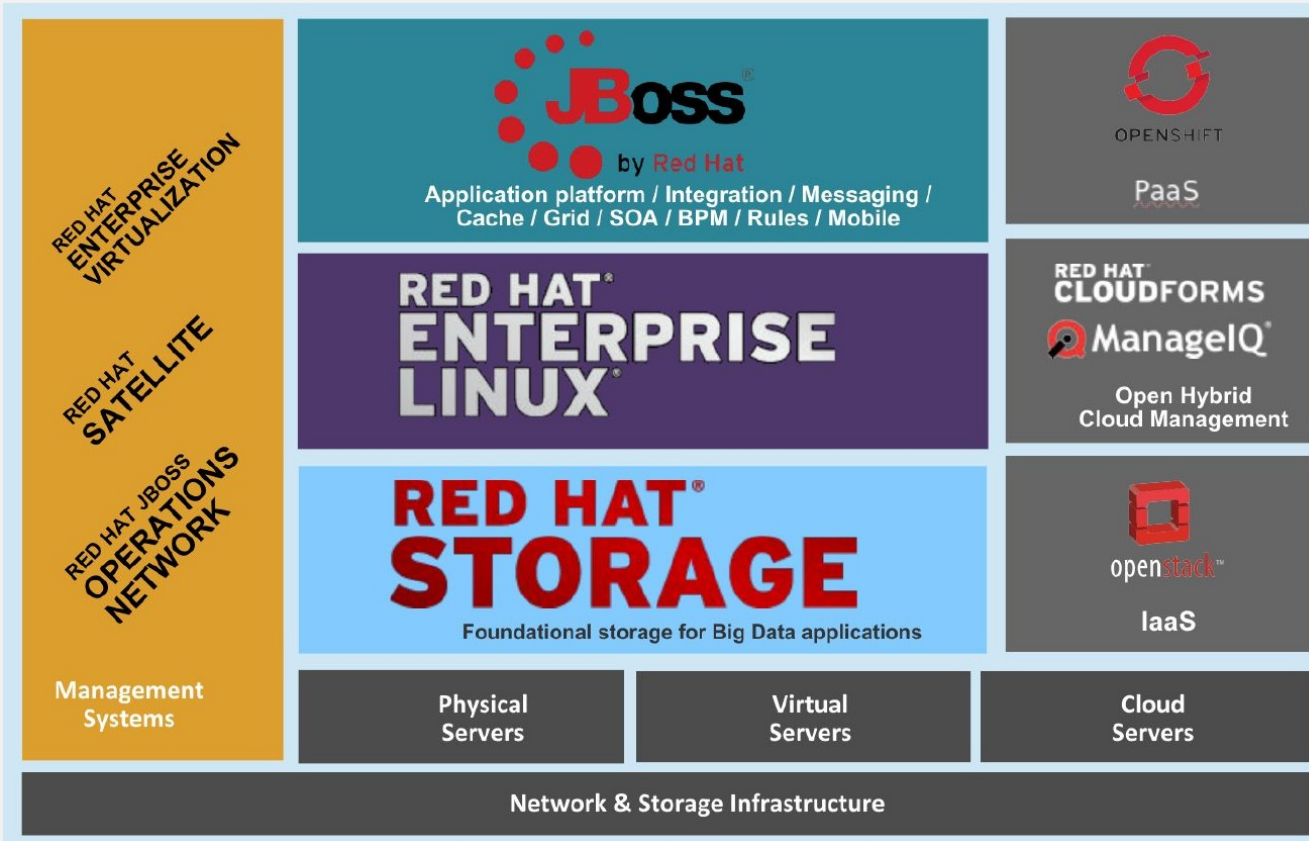

Diplomky

Open-source
lab

Výuka

Výzkum

RED HAT

Mission: To be the catalyst in communities of customers, contributors, and partners creating better technology the open source way.

- US společnost (NYSE: RHT)
 - Založena v roce 1993
 - Red Hat Czech s.r.o. od roku 2006
 - Open Source jako obchodní model
 - ~ 13 000+ zaměstnanců globálně
 - ~1200 zaměstnanců pod Brněnskou pobočkou
 - Brno je největším vývojovým centrem
 - 10+ let spolupráce s FI MU
 - Největší externí zadavatel diplomových prací na FI MU
-

RED HAT

Open Source to the Enterprise

RED HAT V BRNĚ

Brněnská pobočka je největší vývojové centrum Red Hatu.

Máme jen 2 týmy v Brně, které se přímo nepodílí na vývoji:
HR (personalistika a nábor) a facilities (správa a provoz).