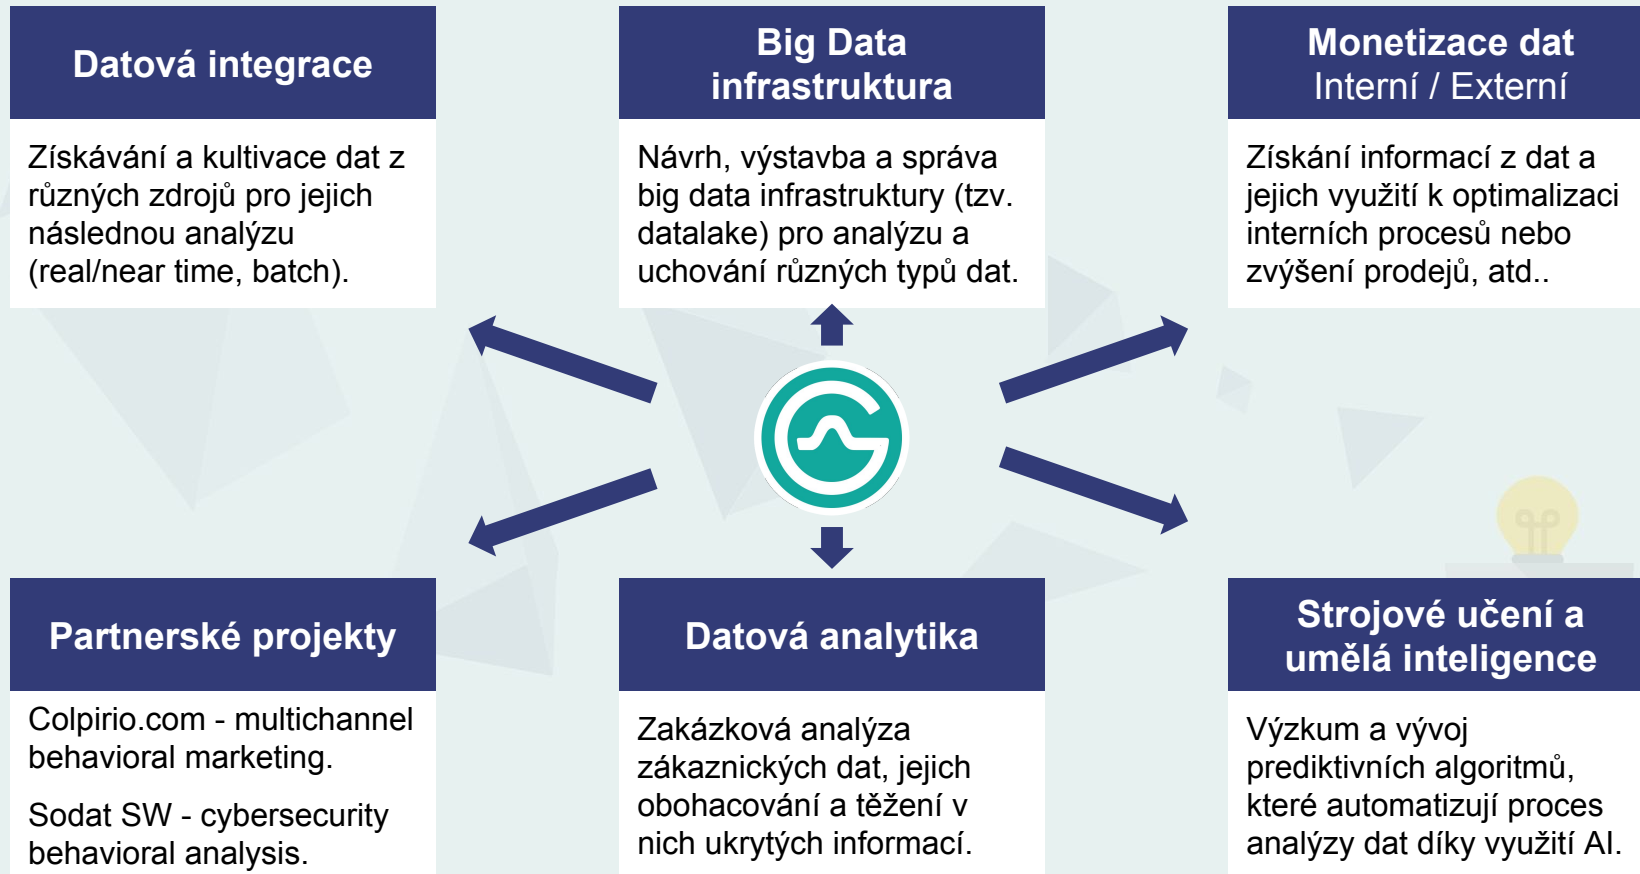

# Gauss Algorithmic

Řešení pro zpracování, analýzu a monetizaci  
velkých i malých dat.

- Nacházíme v datech skryté odpovědi na klíčové otázky spojené s podnikáním našich klientů.
- Ovládáme technologie pro zpracování velkých dat, od datové integrace, přes strojové učení až po prediktivní analytiku.
- **Raiffeisen Bank - Rakousko**
- **Credit Suisse - Švýcarsko**

“We must know.  
We will know.”

Strojové  
učení

Prediktivní  
analytika

Analýza  
velkých dat

- Používáme otevřené (open source) technologie vyvíjené a využívané špičkovými vědeckými týmy (astrofyzika, neurovědy) i velkými IT korporacemi.
- Dodáváme řešení datové integrace Big Data infrastruktury na otevřené platformě Hadoop. Jsme autorizovaní partneři společnosti Cloudera pro střední a východní Evropu.
- Jsme technologickými a výzkumnými partnery společností Colpirio a Sodat SW, které dodávají řešení pro omnichannel marketing a kybernetickou bezpečnost.

Spark  
Lightning-Fast Cluster Computing

pandas  
 $y_{it} = \beta x_{it} + \mu_i + \epsilon_{it}$