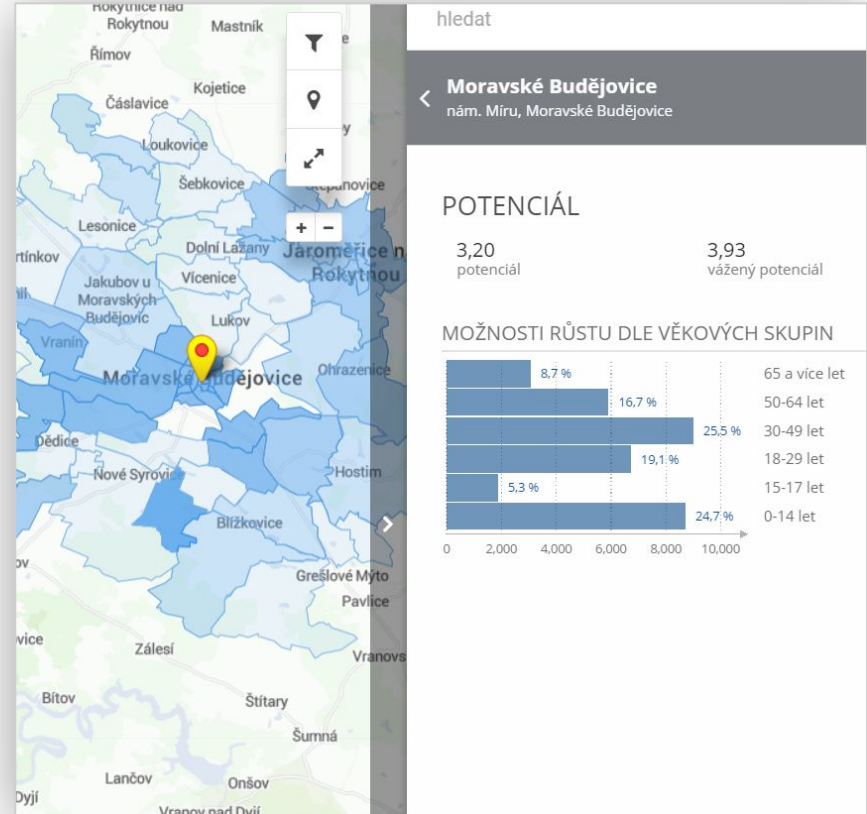

Clever Analytics

- Pomáháme odpovídat na složité byznysové otázky pomocí interaktivních map.
- Analýza vašeho byznysu v kontextu lokace je snadnější a především přesnější.
- **Retailové řetězce**
- **Dovážkové služby restaurací i potravin**
- **Ecommerce**
- **Finanční služby bank a pojišťoven**