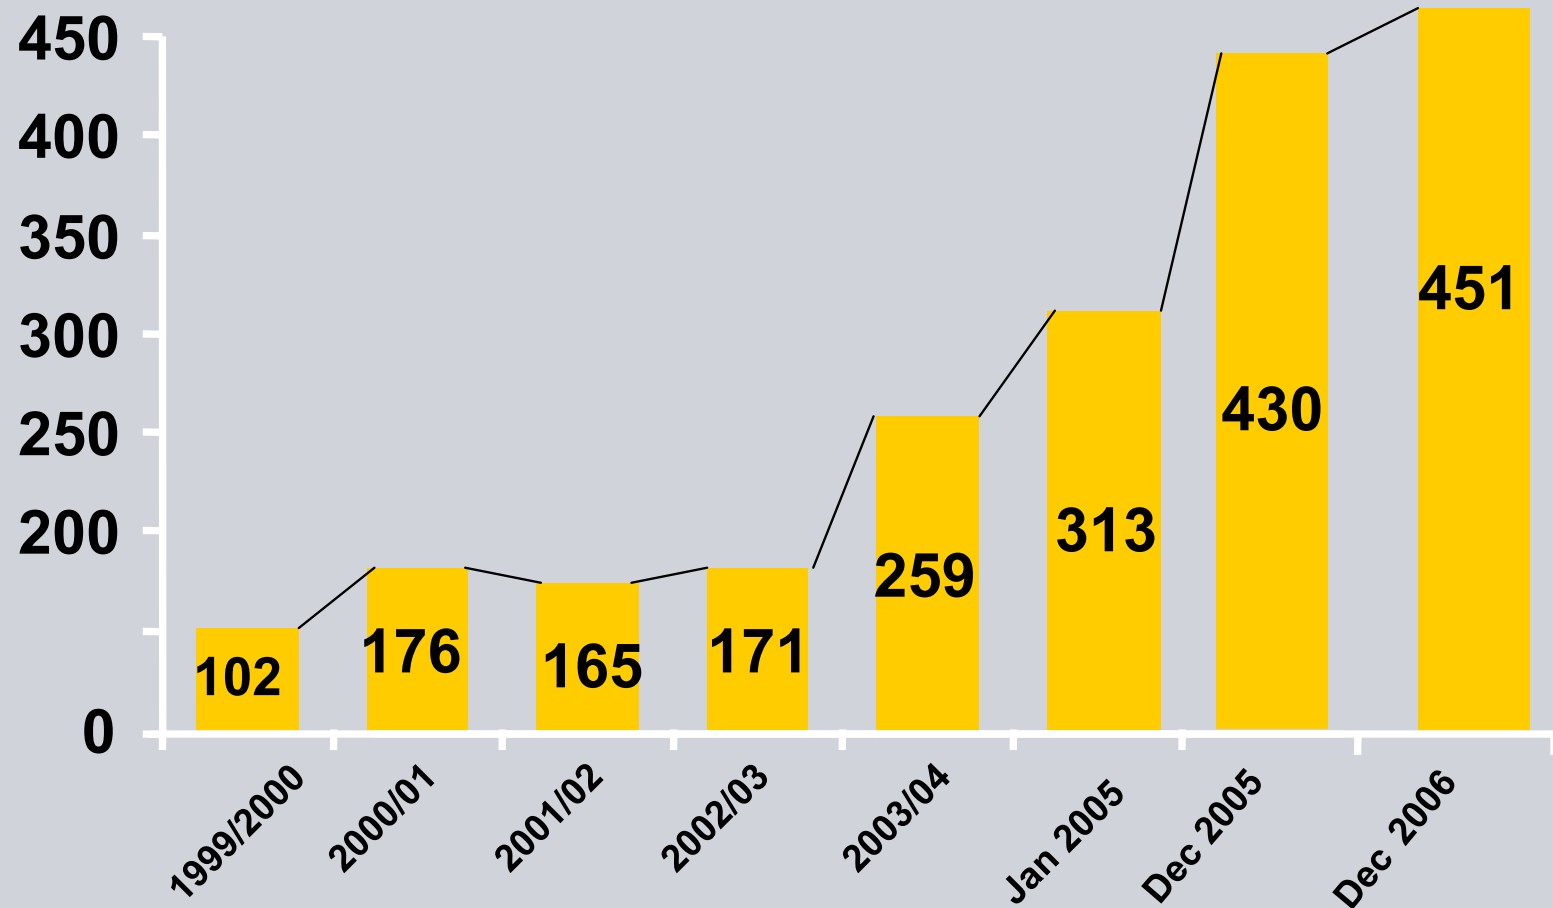

# Profil firmy

## **ANF DATA – základní údaje**

- Založení: 1992
- Vlastník: SIEMENS AG Österreich
- Divize: Siemens IT Solutions and Services PSE
- Obrat 506,6 mil. Kč (2005/06)
- Podíl SAGÖ 85% a ČR a jiné 15%
- 445 pracovníků (k 31.3.2007)
- Sídlo firmy Praha, pobočka Brno
- Certifikát ISO 9001:2000

# PSE ve světě

Represented in USA by  
Siemens Shared Services LLC

7000 zaměstnanců  
Obrat: 571 mil. Euro

## Počet zaměstnanců