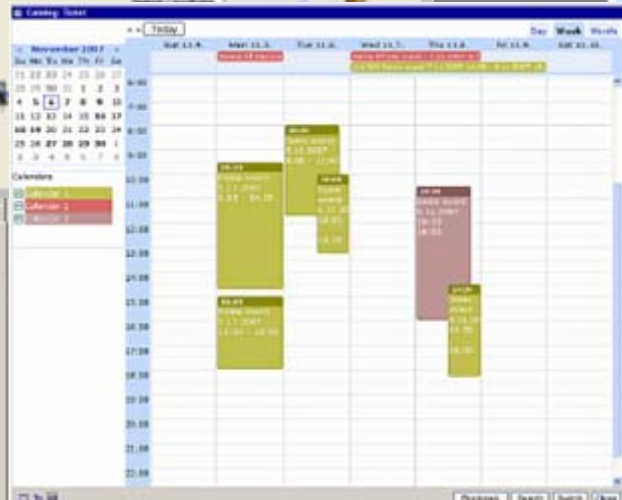

Dokumentverfasser:  Dokumentverfasser:

Dokumenttitel:  Dokumenttitel:

Dokument:  Dokument:

Verfasser:

nur selbst erstellte Dokumente anzeigen  auch Subkategorien einschließen

auch alle Versionen anzeigen  auch archivierte Dokumente anzeigen (nur ohne Volltexte möglich)

**Edit Facility: F-001 | New York**

General | Validity | Comments

**Facility:** F-001 **Description:** New York

Address Line 1: Broadway

Address Line 2: 577 First

Address Line 3: 2101 Sixth

ZIP Code of Place: 58113 **Place:** New York