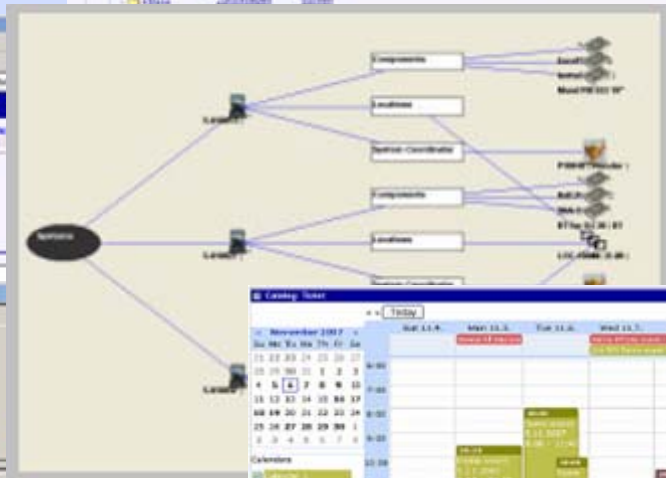

KnowledgeMiner - Locator - Editor - Administrator

Suchergebnis: Bereits beantwortete Fragen: Keine Fragen gefunden

Suchkriterien: Anwendungsbereich: Quelle: Frage: ☐ exist

Suchergebnisse (10):

Systemname	Systemtyp	Systemversion	Systemname	Systemtyp	Systemversion
000-000-000-000	System	1.0.0.0	000-000-000-000	System	1.0.0.0
000-000-000-000	System	1.0.0.0	000-000-000-000	System	1.0.0.0
000-000-000-000	System	1.0.0.0	000-000-000-000	System	1.0.0.0
000-000-000-000	System	1.0.0.0	000-000-000-000	System	1.0.0.0
000-000-000-000	System	1.0.0.0	000-000-000-000	System	1.0.0.0
000-000-000-000	System	1.0.0.0	000-000-000-000	System	1.0.0.0
000-000-000-000	System	1.0.0.0	000-000-000-000	System	1.0.0.0
000-000-000-000	System	1.0.0.0	000-000-000-000	System	1.0.0.0
000-000-000-000	System	1.0.0.0	000-000-000-000	System	1.0.0.0
000-000-000-000	System	1.0.0.0	000-000-000-000	System	1.0.0.0

Systemdetails (Ausgewählt): Anders System

Systemname	Service	Bewertungen	Arbeitsplatz	Arbeitsplatz 2	Name
000-000-000-000	000-000-000-000	000-000-000-000	000-000-000-000	000-000-000-000	000-000-000-000
000-000-000-000	000-000-000-000	000-000-000-000	000-000-000-000	000-000-000-000	000-000-000-000
000-000-000-000	000-000-000-000	000-000-000-000	000-000-000-000	000-000-000-000	000-000-000-000
000-000-000-000	000-000-000-000	000-000-000-000	000-000-000-000	000-000-000-000	000-000-000-000
000-000-000-000	000-000-000-000	000-000-000-000	000-000-000-000	000-000-000-000	000-000-000-000
000-000-000-000	000-000-000-000	000-000-000-000	000-000-000-000	000-000-000-000	000-000-000-000
000-000-000-000	000-000-000-000	000-000-000-000	000-000-000-000	000-000-000-000	000-000-000-000
000-000-000-000	000-000-000-000	000-000-000-000	000-000-000-000	000-000-000-000	000-000-000-000
000-000-000-000	000-000-000-000	000-000-000-000	000-000-000-000	000-000-000-000	000-000-000-000
000-000-000-000	000-000-000-000	000-000-000-000	000-000-000-000	000-000-000-000	000-000-000-000

Systemverwendungsarten

Komponenten	Anwender	Standorte	Organisationsinstanzen	Kostenstellen	Verwendungsarten	Untergeordnete Systeme
07.03.2003	01.01.2100	000000260	Intel Maryville D05	Intel	Intel Maryville D05	SRN-0010
07.03.2003	01.01.2100	000000261	PA 2,26 Gtz533	Intel	PA 2,26 Gtz533	SRN-0010
07.03.2003	01.01.2100	000000262	INVIDA Gefährdet...	INVIDA	INVIDA Gefährdet...	SRN-0010
07.03.2003	01.01.2100	000000263	EM K36L120	EM	EM K36L120 120	SRN-0010
07.03.2003	01.01.2100	000000264	EM K36L120	EM	EM K36L120 120	SRN-0010

KNOWLEDGEBASE

Navigation: Home | Dokument | Installation | Administration | Anzeigen | Suche | Hilfe | Abmelden

Suchkriterien: Suche anwenden nach:

Ab Dokumenten ID: Such:

Dokumenttyp: Änderungsdatum:

Dokumentverfasser: Dokumentverfasser:

Dokumenttitel: Dokumenttitel:

Dokument: Dokument:

Verfasser:

☐ nur selbst erstellte Dokumente anzeigen ☐ auch Subkategorien einschließen

☐ auch alle Versionen anzeigen ☐ auch archivierte Dokumente anzeigen (nur ohne Volltexte möglich)