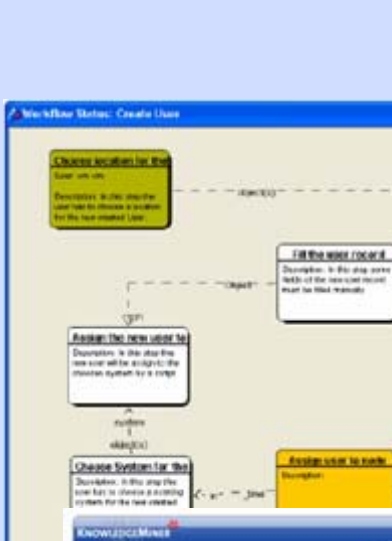

O produkttech