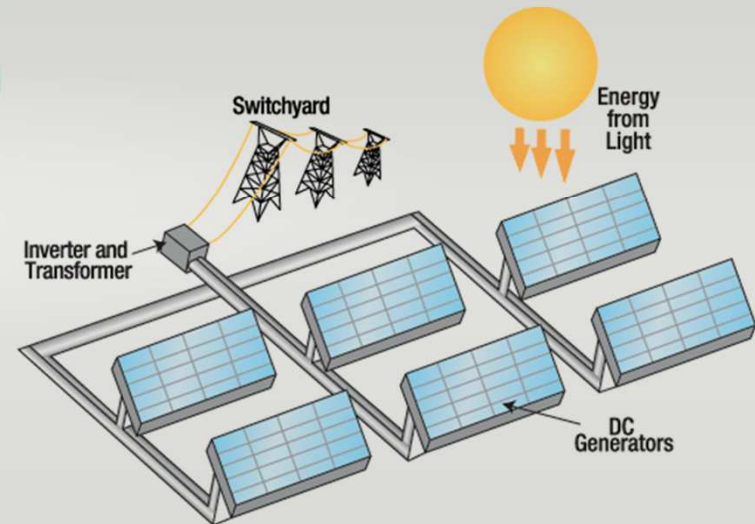

➔ Energetická síť, smart grids

→ Inteligentní budovy, NZE buildings

→ Teplovodní síť

→ Dohledový systém

→ Dohledový systém

- průběžně sbírá data z monitorovaného prostředí
- tato data vyhodnocuje a na události, které jsou podstatné upozorňuje příslušné uživatele
- případně na podstatné události dokáže reagovat automaticky

→ Jak měřit vyspělost dohledových systémů

→ Technologie Complex Event Processing (CEP)

→ Complex Event Processing (CEP)

- Navržen pro real-time analýzu velkých datových toků
 - Schopnost detekovat vzory událostí
 - Používán v řadě oblastí jako jsou detekce podvodů, energetika, logistika, telekomunikace
-