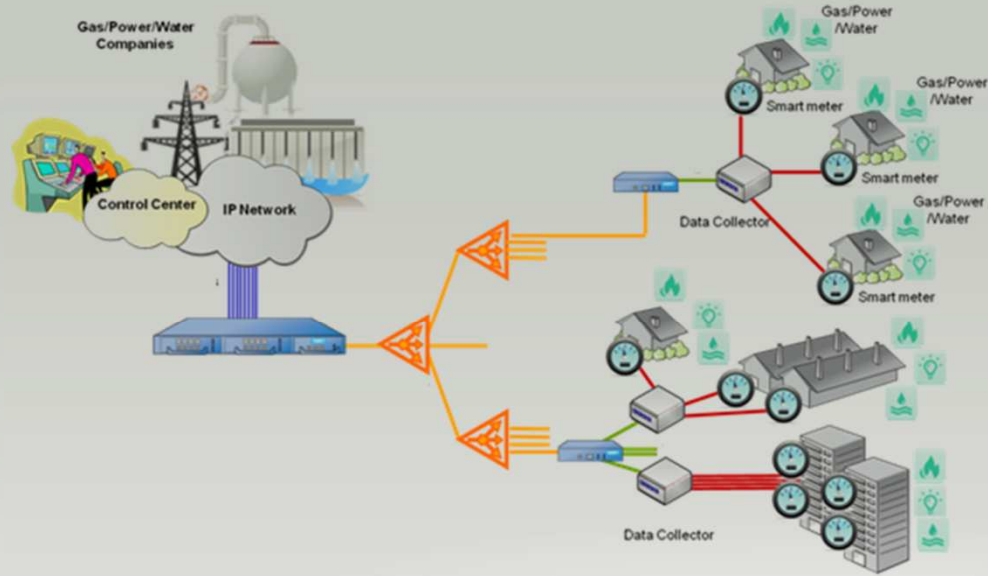

➔ Energetická síť, smart grids

→ Inteligentní budovy, NZE buildings

→ Teplovodní síť

→ Dohledový systém

→ Dohledový systém

- průběžně sbírá data z monitorovaného prostředí
- tato data vyhodnocuje a na události, které jsou podstatné upozorňuje příslušné uživatele
- případně na podstatné události dokáže reagovat automaticky

→ Jak měřit vyspělost dohledových systémů

→ Technologie Complex Event Processing (CEP)

→ Complex Event Processing (CEP)

- Navržen pro real-time analýzu velkých datových toků
 - Schopnost detekovat vzory událostí
 - Používán v řadě oblastí jako jsou detekce podvodů, energetika, logistika, telekomunikace
-