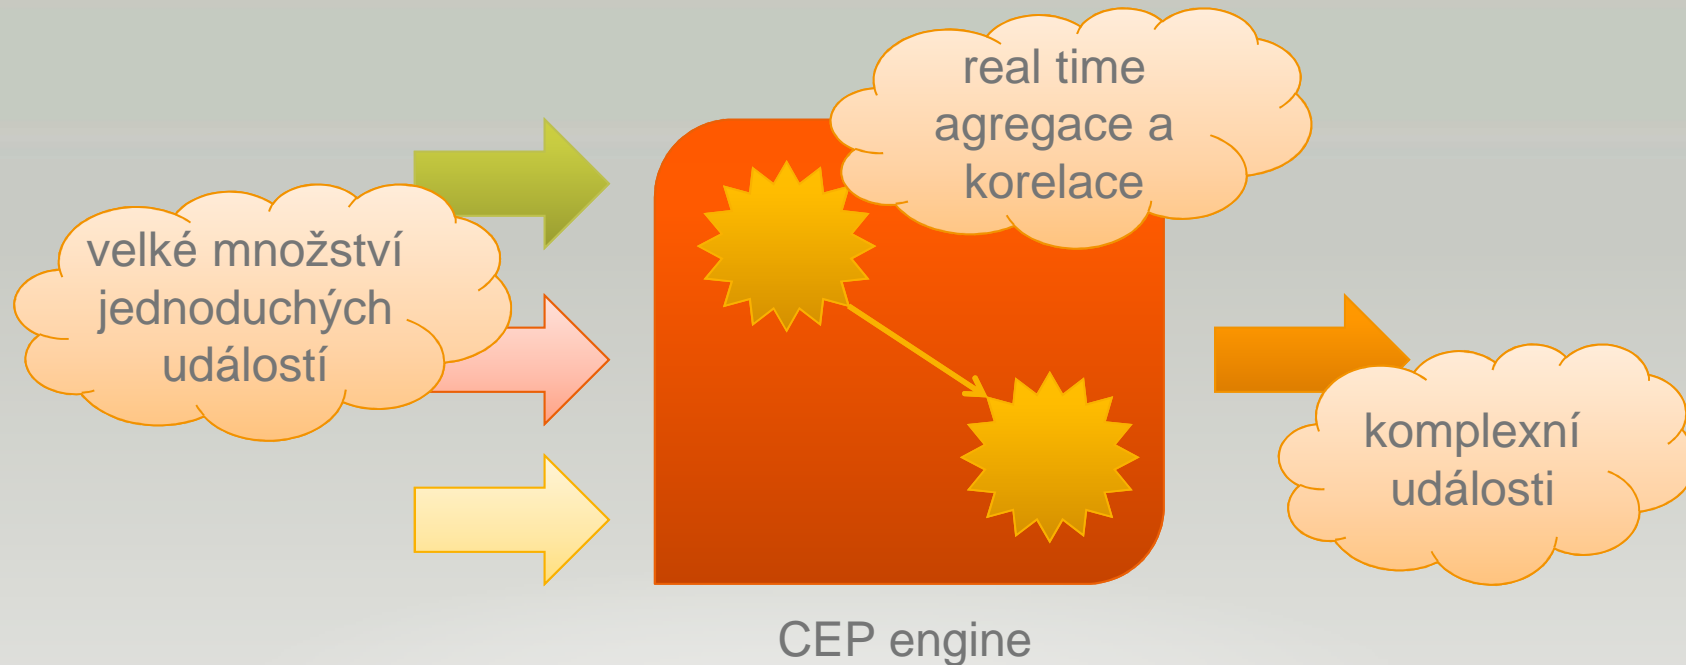

➔ Energetická síť, smart grids

→ Inteligentní budovy, NZE buildings

→ Teplovodní síť

→ Dohledový systém

→ Dohledový systém

- průběžně sbírá data z monitorovaného prostředí
- tato data vyhodnocuje a na události, které jsou podstatné upozorňuje příslušné uživatele
- případně na podstatné události dokáže reagovat automaticky

→ Jak měřit vyspělost dohledových systémů

→ Technologie Complex Event Processing (CEP)

→ Complex Event Processing (CEP)

- Navržen pro real-time analýzu velkých datových toků
 - Schopnost detekovat vzory událostí
 - Používán v řadě oblastí jako jsou detekce podvodů, energetika, logistika, telekomunikace
-