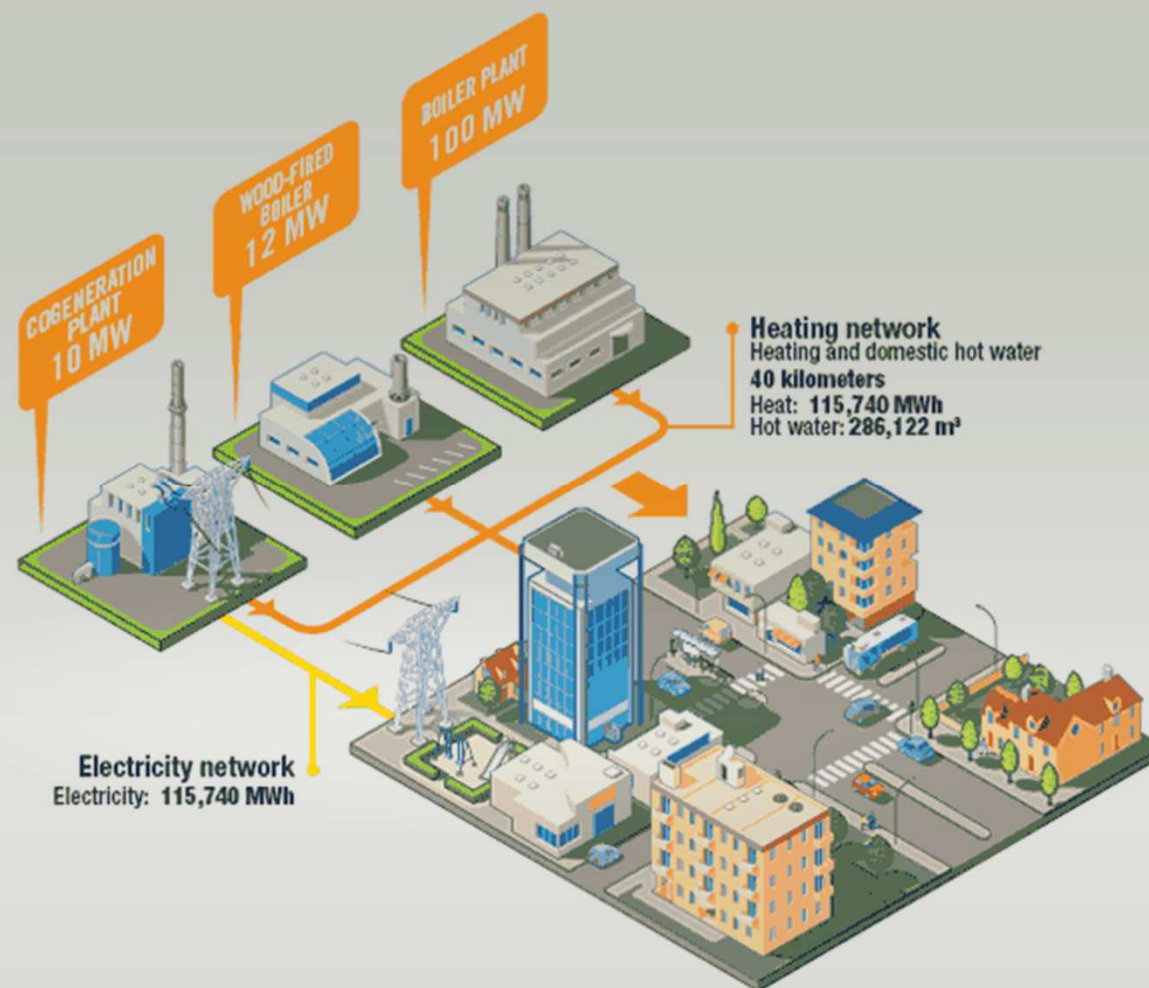

➔ Energetická síť, smart grids

→ Inteligentní budovy, NZE buildings

→ Teplovodní síť

→ Dohledový systém

→ Dohledový systém

- průběžně sbírá data z monitorovaného prostředí
- tato data vyhodnocuje a na události, které jsou podstatné upozorňuje příslušné uživatele
- případně na podstatné události dokáže reagovat automaticky

→ Jak měřit vyspělost dohledových systémů

→ Technologie Complex Event Processing (CEP)

→ Complex Event Processing (CEP)

- Navržen pro real-time analýzu velkých datových toků
 - Schopnost detekovat vzory událostí
 - Používán v řadě oblastí jako jsou detekce podvodů, energetika, logistika, telekomunikace
-