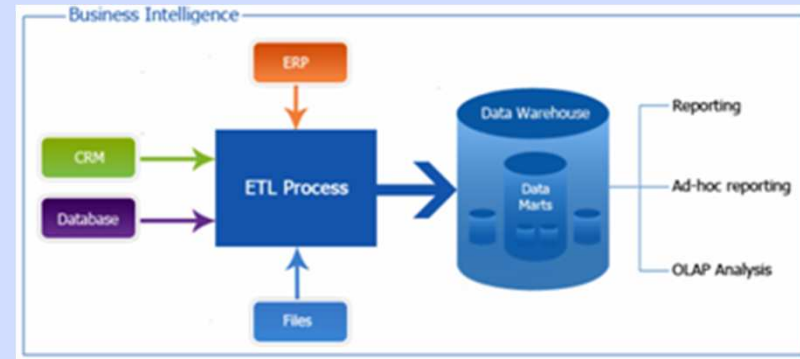

## O produktech

## O produktech

- **KnowledgeCenter**
- **Zajišťuje efektivní využití informací v organizaci prostřednictvím systému integrovaného vyhledávání a navigace v dostupných dokumentech**
- **Používán call centry a servis centry k zodpovězení konkrétních problémů a dotazů**
- **D115**
- **KnowledgeMiner, KnowledgeGuide, KnowledgeBase**

# O produktech

- **Service Inteligence**
- **Data warehouse aplikace**
- **Umožňuje provést správná rozhodnutí ve správném čase**
  - Nadhled nad daty
  - Sledování trendů
- **První verze: 2013**
- **První zákazníci: D, CH, A, IT**
- **Consulting team**