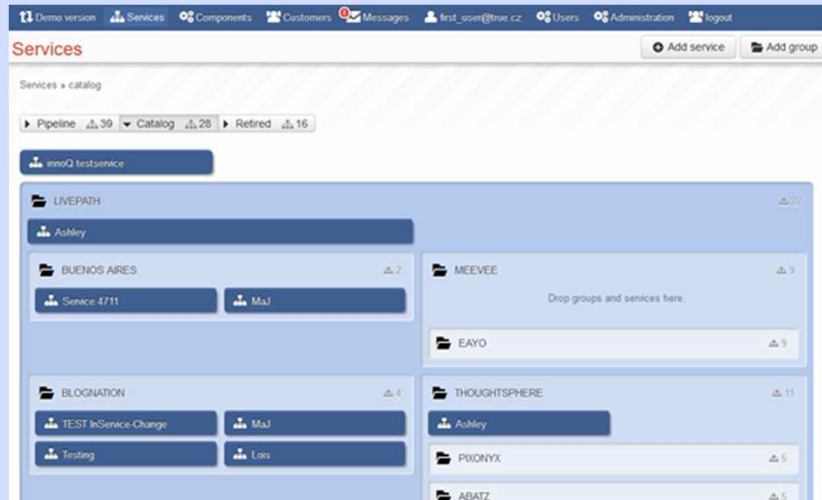

O produktech

- **Service Manager**
- **Správa, evidence, vyúčtování služeb uvnitř i vně firmy**
- **Vývoj v prostředí Ruby on Rails**