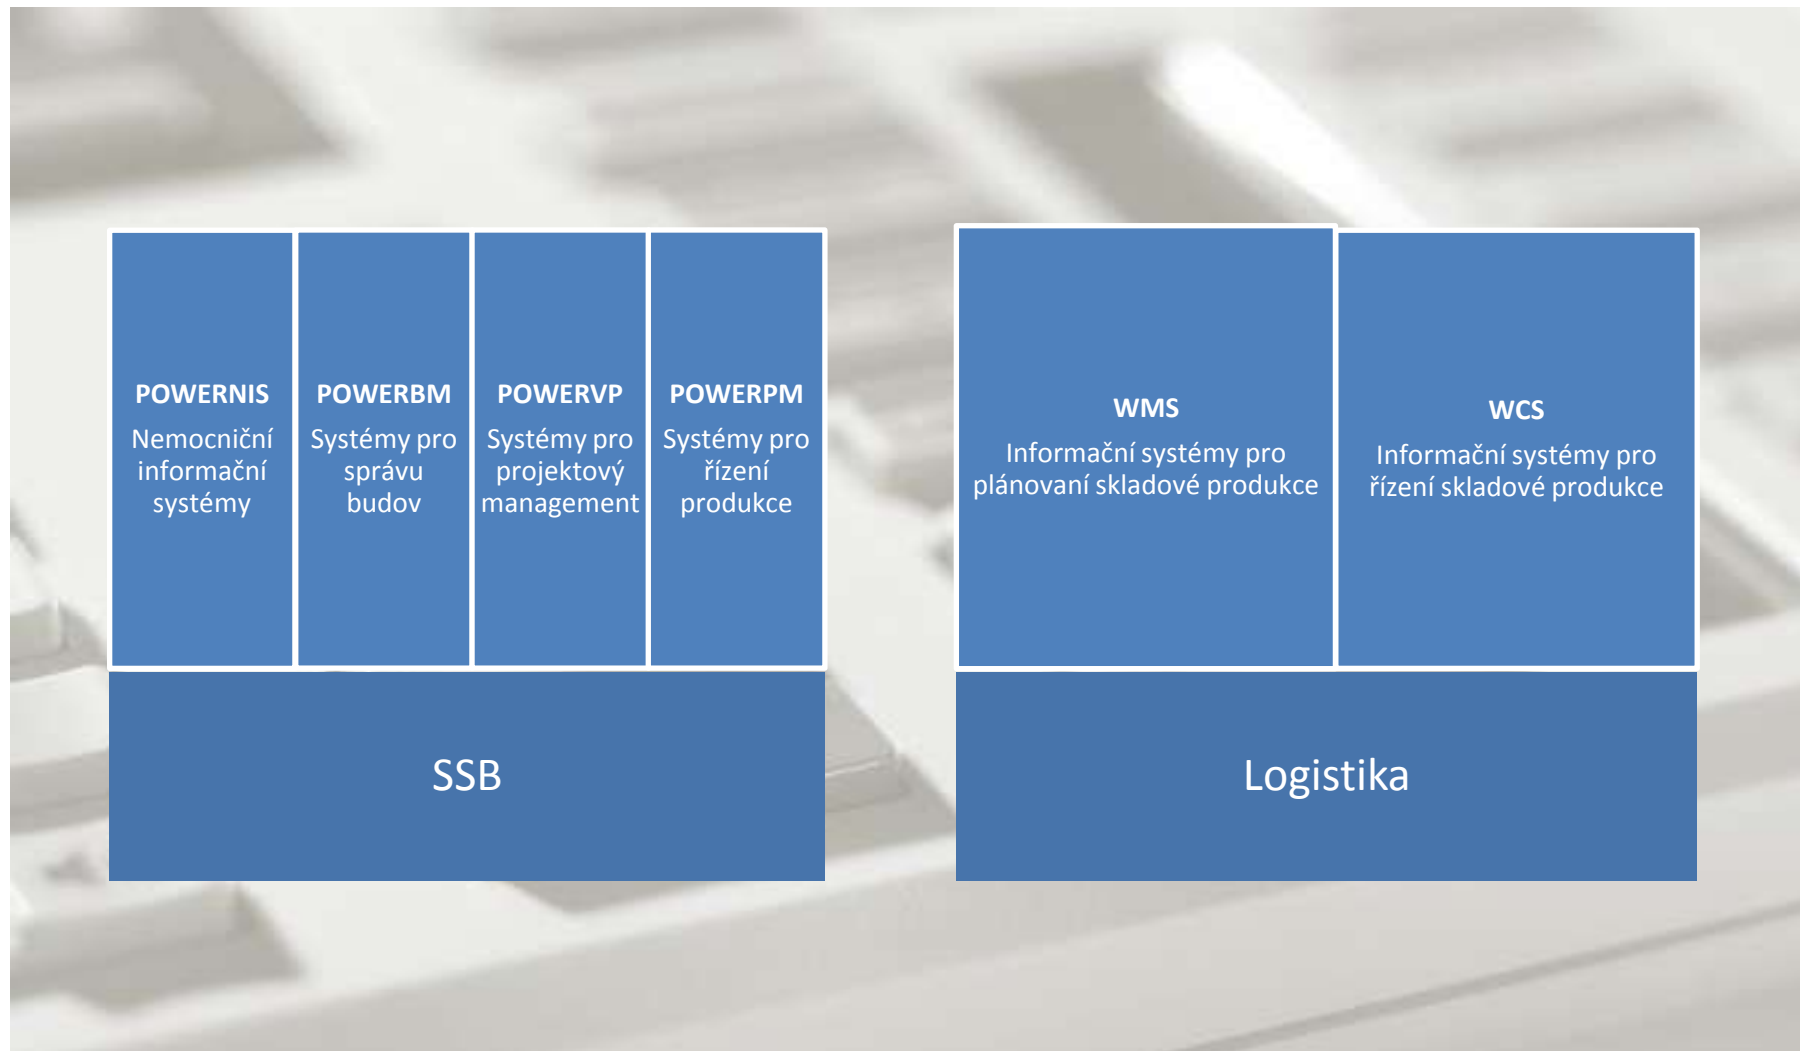

Oblasti působení