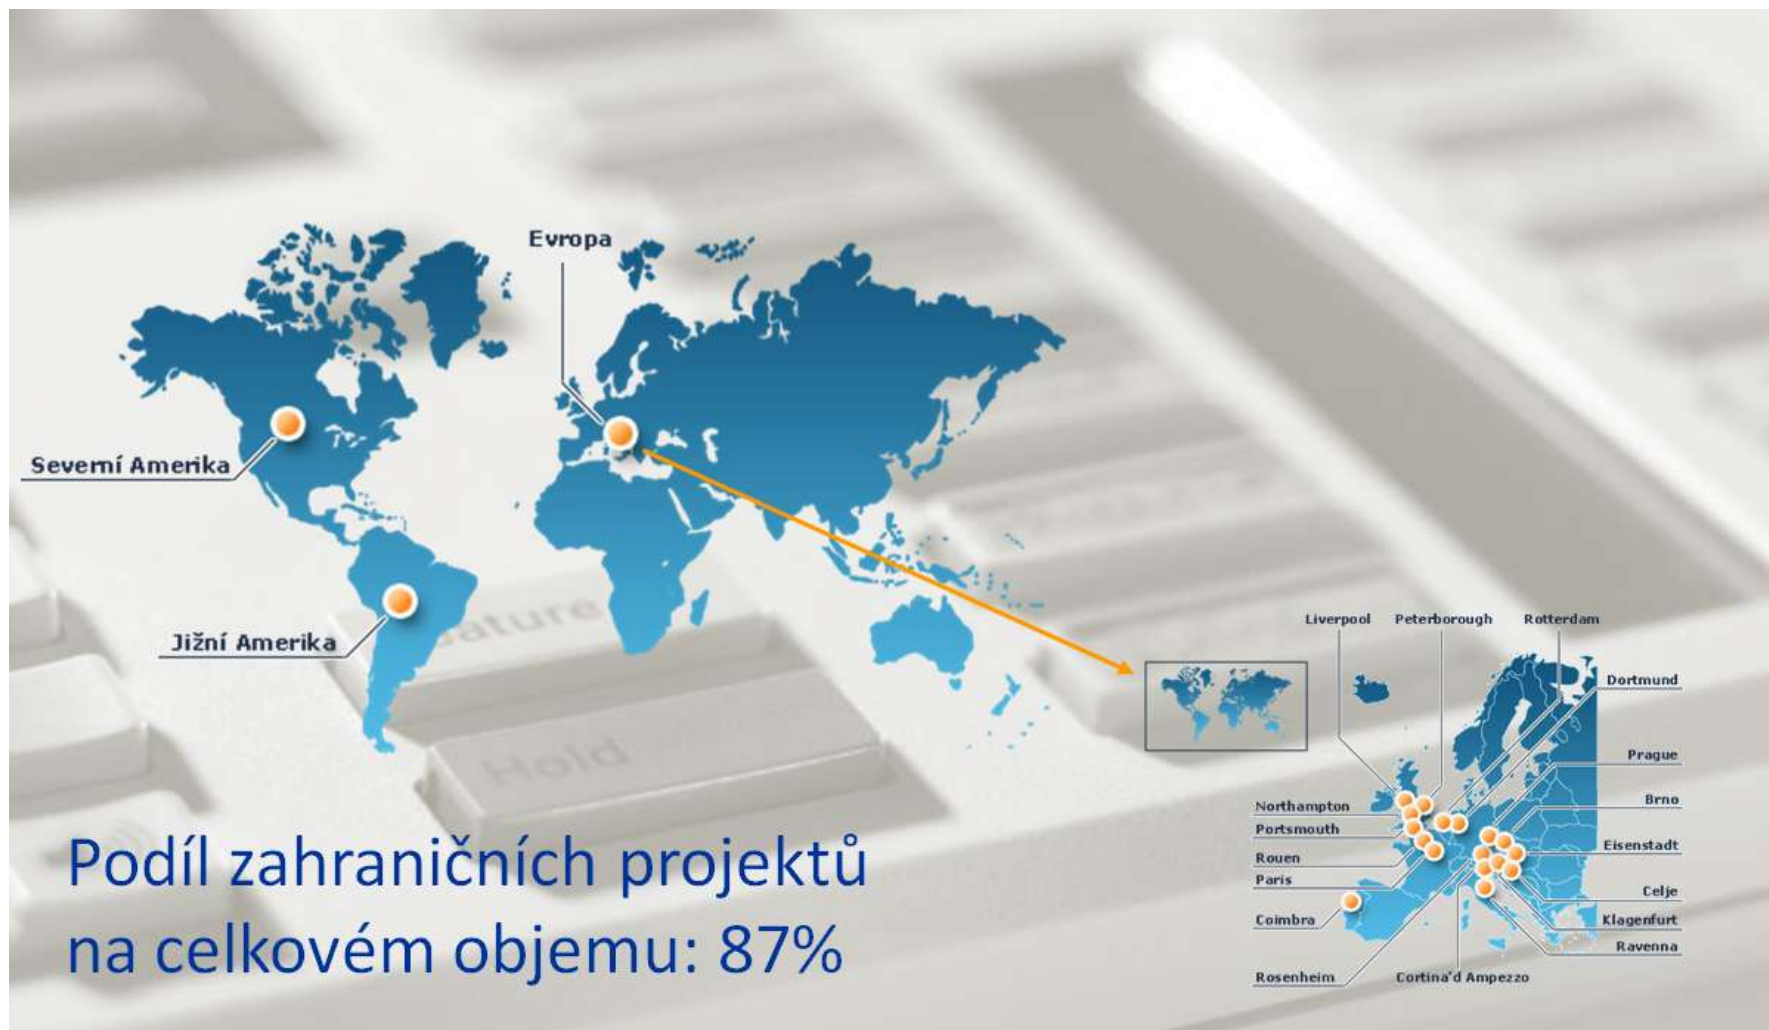

Kariéra v softwarové společnosti **SEACOMP**

- Založení společnosti SEACOMP: 1997
- Počet realizovaných sw-projektů: 349
- Průmyslový partner FI MU

Spolupráce na mezinárodních projektech

Podíl zahraničních projektů
na celkovém objemu: 87%