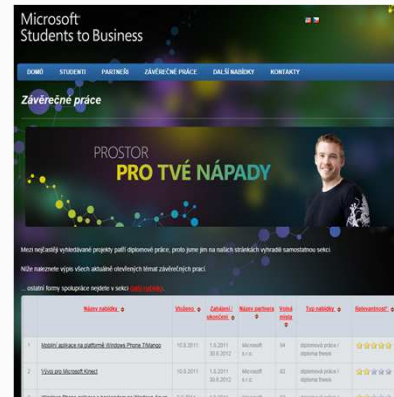

- Jste student se zájmem o získání praktických zkušeností díky práci na projektech ve významných českých i mezinárodních společnostech?

Student to business

kolní projekty
diplomky
semestrálky

brigády

lvazky

plné

částečné

Student to business

aktuálně přes 30 nabídek

www.s2bp.cz

Microsoft careers

Microsoft careers

aktuálně přes 5680 nabídek