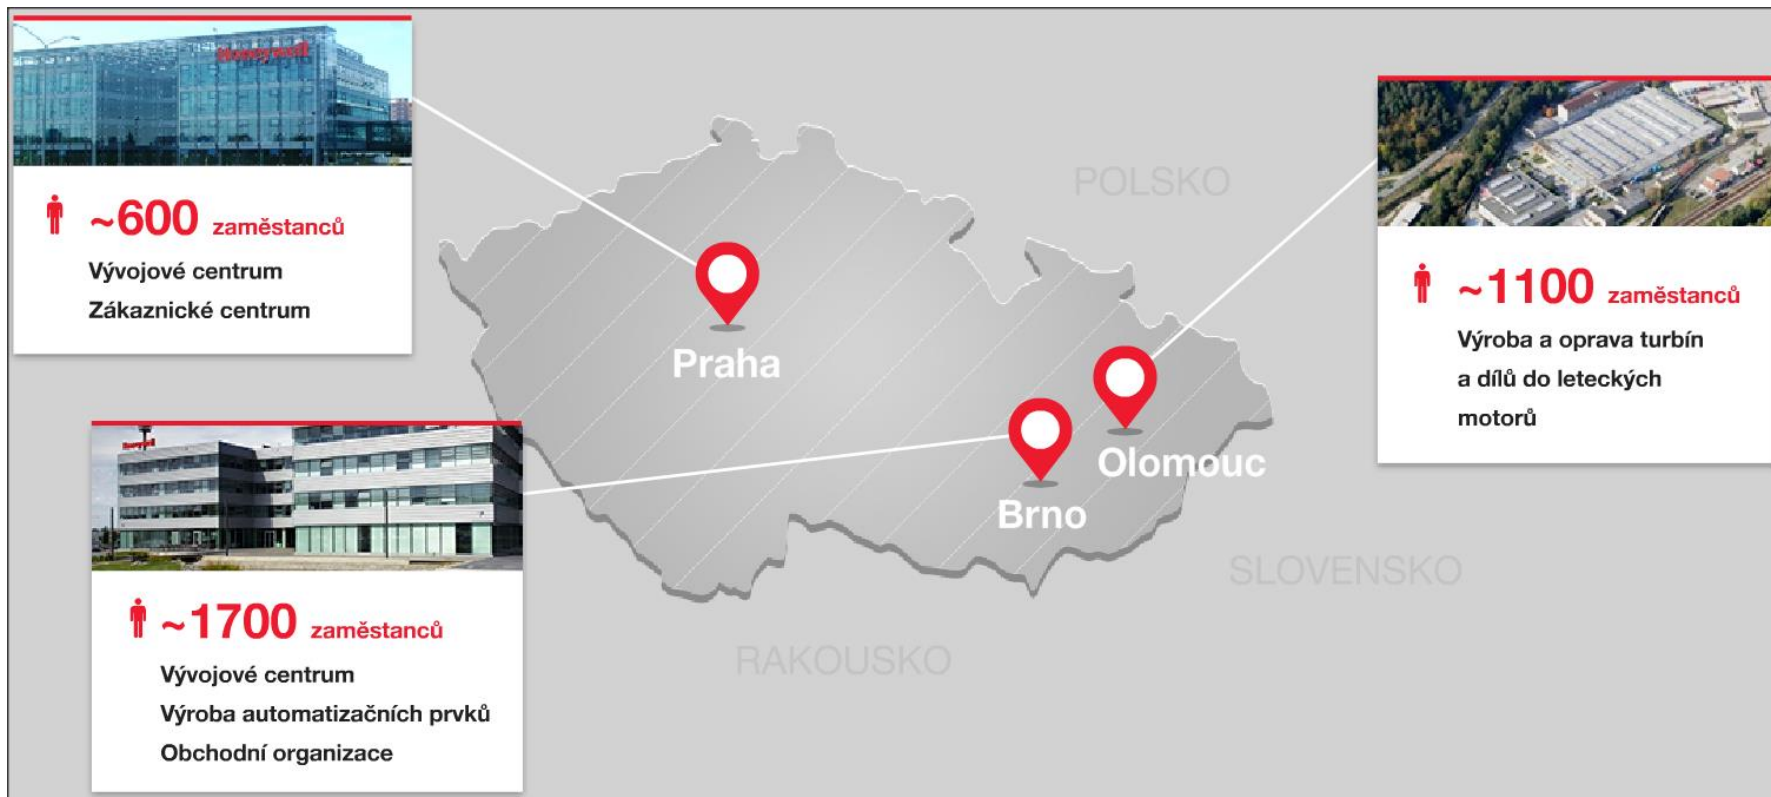

Lukáš Pitoňák
10.12.2015

HONEYWELL
Den s průmyslovými partnery FI

Honeywell

Honeywell ve světě a v ČR

Honeywell je mezinárodní společnost s více než 125 000 zaměstnanci ve 120 zemích po celém světě.

Honeywell v České Republice

R&D centra Honeywell Technology Solutions

Mise Honeywell Technology Solutions Brno:
Stát se špičkovým, světově vyhledávaným R&D centrem ve střední Evropě.

Divize Honeywell v Brně

- Aerospace

- Transportation Systems