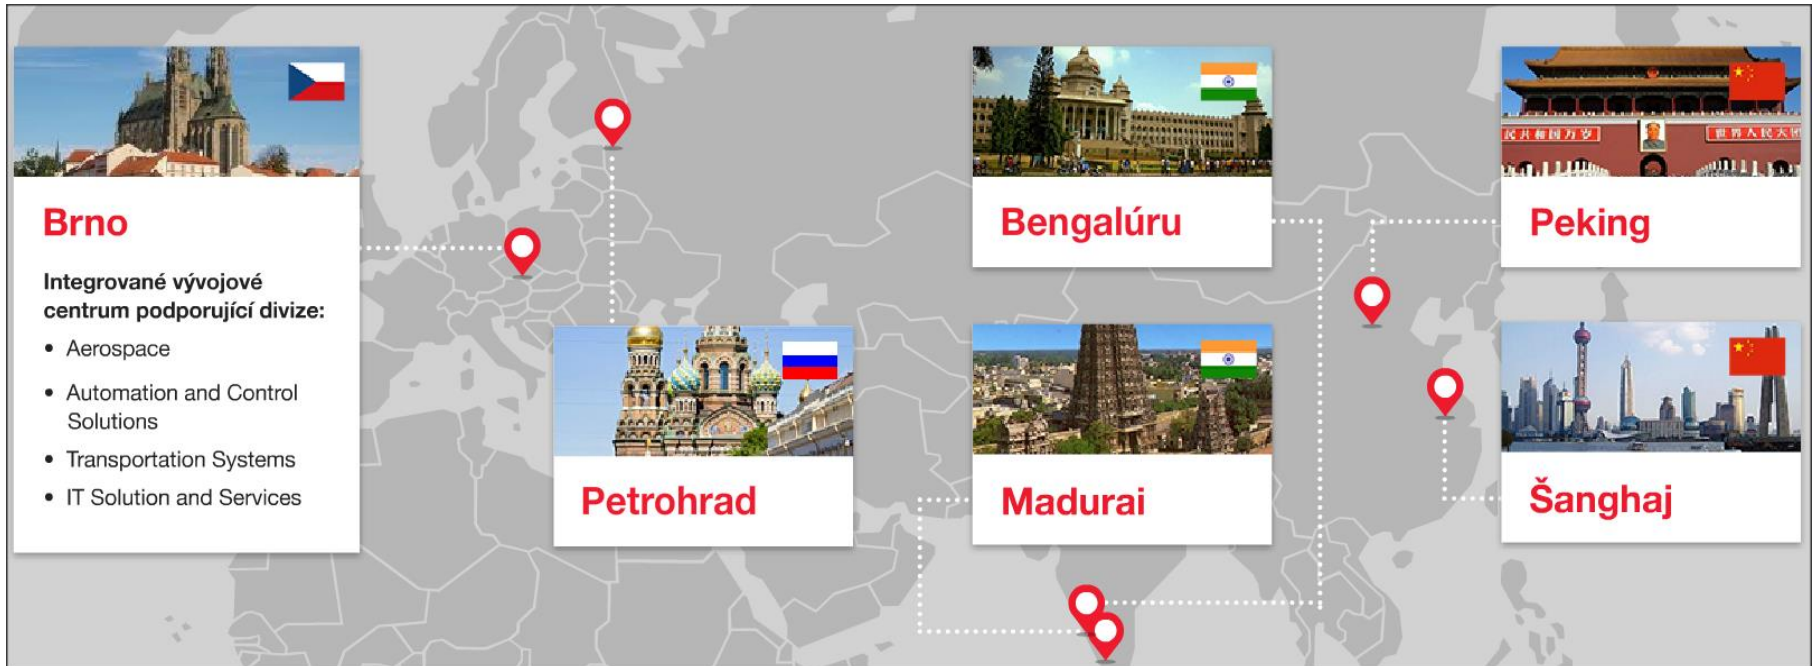

Lukáš Pitoňák
10.12.2015

HONEYWELL
Den s průmyslovými partnery FI

Honeywell

Honeywell ve světě a v ČR

Honeywell je mezinárodní společnost s více než 125 000 zaměstnanci ve 120 zemích po celém světě.

Honeywell v České Republice

R&D centra Honeywell Technology Solutions

Mise Honeywell Technology Solutions Brno:
Stát se špičkovým, světově vyhledávaným R&D centrem ve střední Evropě.

Divize Honeywell v Brně

- Aerospace

- Transportation Systems